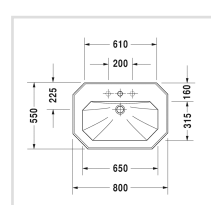

Умывальник, 043880

- ↓ [Инструкция по уходу](#)
- ↓ [Монтажная инструкция](#)
- ↓ [Руководство по эксплуатации](#)
- → [CAD и данные по планированию](#)

Номер артикула 043880

с переливом, с плоскостью под смеситель, глазуровка снизу, 800 мм

Design by Duravit

Размеры

800 мм