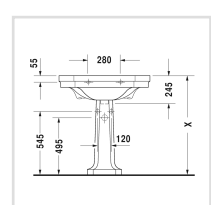

- ↓ [Инструкция по уходу](#)
- ↓ [Монтажная инструкция](#)
- ↓ [Руководство по эксплуатации](#)
- → [CAD и данные по планированию](#)

Номер артикула 043880

с переливом, с плоскостью под смеситель, глазуровка снизу, 800 мм

Design by Duravit

Размеры

800 мм