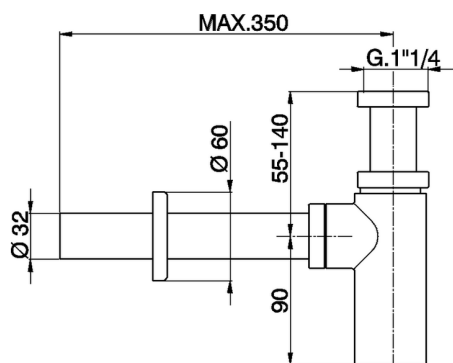

## 1 1/4 Minimal siphon COMPONENTS

MODEL **ZA004042**

1"1/4 Minimal siphon

AVAILABLE FINISHINGS

-  **21** 21 Chrome
-  **24** 24 Gold
-  **2A** 2A Satin Brushed Nickel
-  **40** 40 Matt Black
-  **4Q** 4Q Matt White