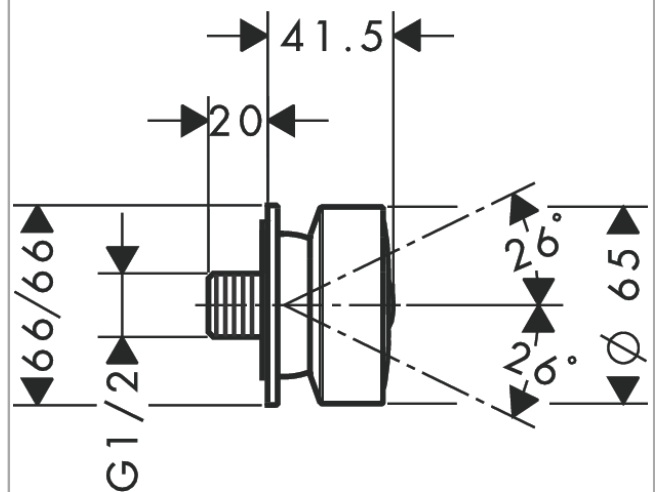

Боковая форсунка 1jet, квадратная
 Поверхности : **хром** Артикульный номер: **28469000**

Описание

Характеристики

- тип струи: обычная
- размер душевого диска: 65 мм
- розетка: квадратная
- расход воды для обычной струи (при 3 бар): 5 л/мин
- серый душевой диск
- соединительная резьба: G 1/2
- подходит для проточных водонагревателей

Технология

Продукт

Чертеж

График расхода воды