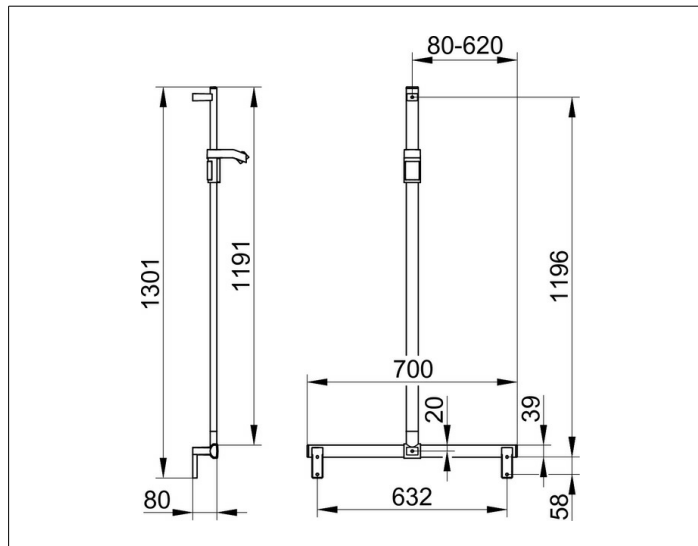

AXESS

35014017013 Поручень вдоль стены и штанга для душа

ИЗДЕЛИЕ**ЧЕРТЕЖ****ОПИСАНИЕ ИЗДЕЛИЯ**

в комплекте с держателем душевой лейки
устанавливаемая по выбору справа или слева
положение душ.штанги
перед монтажом произвольное

ПОВЕРХНОСТЬ

хром

ГАБАРИТЫ

700/1301 mm