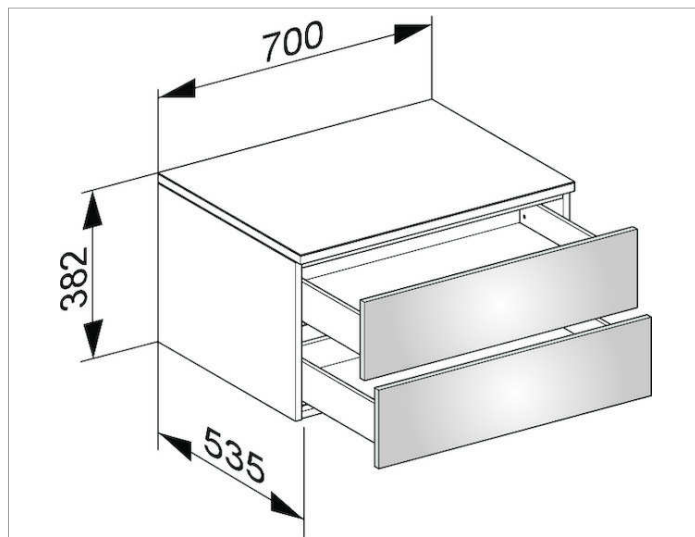

## ОПИСАНИЕ ИЗДЕЛИЯ

подвесная  
2 выдвижных фронтальных ящика с нажимным открыванием Push-to-Open и доводчиком, высота каждого выдвижного ящика 180 мм

## Габариты

700 x 382 x 535 mm