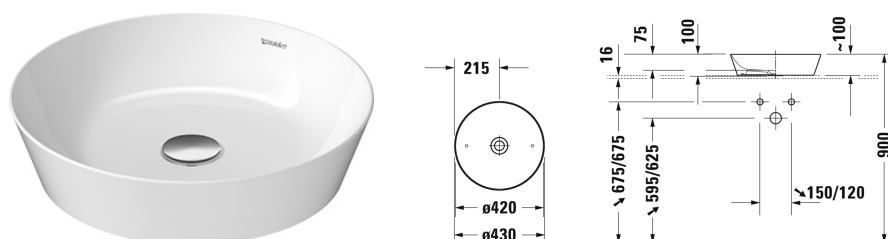

Саре Cod Раковина # 232843..00 / 232843..00 / 232843..00

| < Ø 430 мм > |

Раковина	Размеры	Вес	Номер заказа
без площадки под смеситель, без перелива, Ø 430 мм			
Цвета			
00 Белый Alpin 26 White/White Satin Matt 32 White Satin Matt			
Вариант			
☒ цвет внутри - белый, снаружи - белый	Ø 430 мм	5,800 кг	232843..00
☒ цвет внутри - белый, снаружи - белый шелковисто-матовый	Ø 430 мм	5,800 кг	232843..00
☒ цвет внутри - белый шелковисто-матовый, снаружи - белый шелковисто-матовый	Ø 430 мм	5,800 кг	232843..00
Справка			
Изготовлено из DuraCeram			
Сантехническая керамика со специальным покрытием WonderGliss остается чистой и красивой в течение долгого времени. При заказе WonderGliss добавьте "1" на 11-м месте в артикуле модели.			
Принадлежности			
Выпуск для раковины для умывальников без перелива	50 мм	0,300 кг	005024
Сифон		1,500 кг	005036
Соответствующая продукция			
Тумбочка напольная 1 консоль, 1 полка внизу, 700 x 480 мм	700 x 480 мм		CC9534
Консоль для накладных раковин и встраиваемых умывальников 1 консоль с одним вырезом, за каждые начатые 100 мм, базовая цена до 800 мм, толщина 30 мм, 550 мм	550 мм		XV106C
Тумбочка подвесная 2 выдвижных ящика, верхний ящик, вкл. вырез и крышку для сифона, консольная столешница с одним вырезом, для 1 накладной раковины посередине, 800 x 550 мм	800 x 550 мм		KT6654