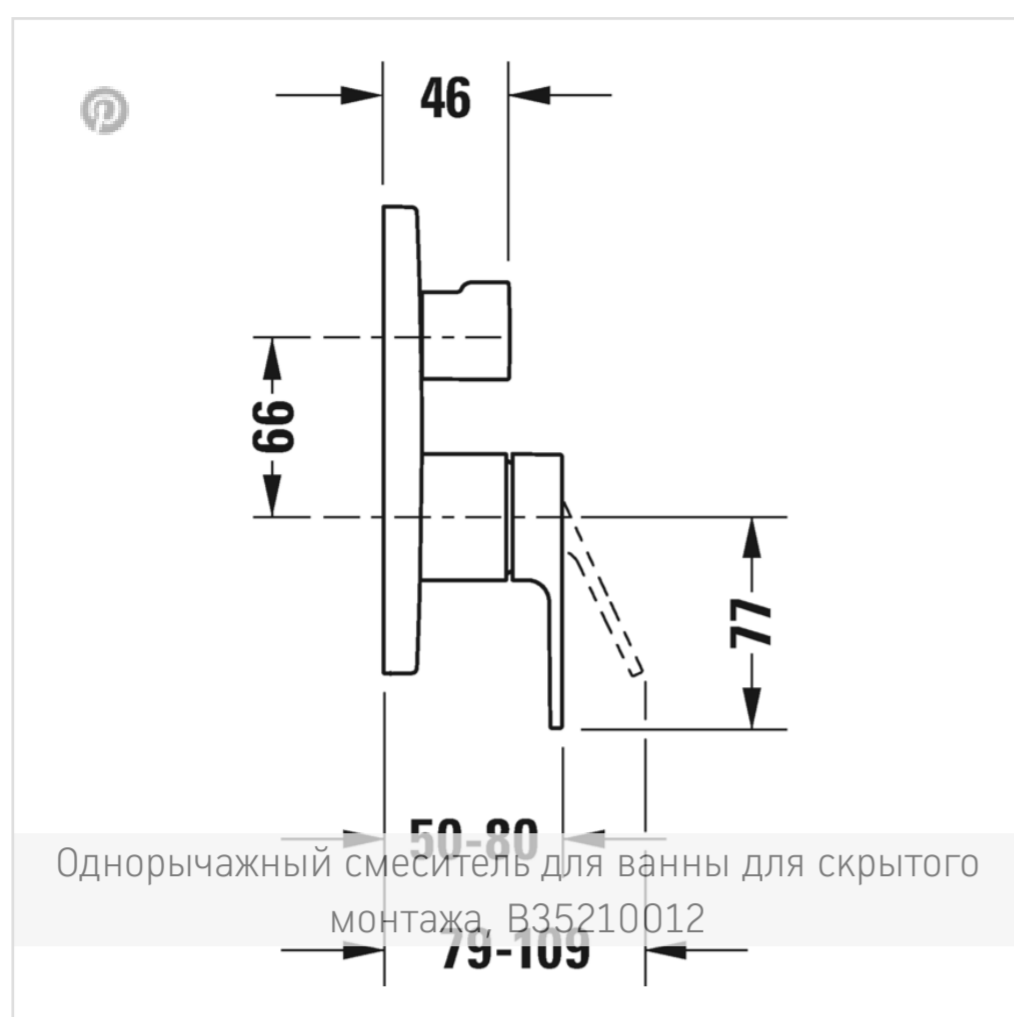

← В.3

В.3 Однорычажный смеситель для ванны для скрытого монтажа

В.3 Однорычажны...

Аксессуары

Ознакомьтесь с сер...

- ↓ [Монтажная инструкция](#)
- ↓ [Руководство по эксплуатации](#)
- → [CAD и данные по планированию](#)

Номер артикула В35210012

тип соединения: базовый комплект для скрытого монтажа, керамический картридж, переключатель излив ванны/ ручной душ, круглая накладка Ø 170 мм, расход воды 22,5 л/мин (3 бара), 2 выпуска, включая: видимые детали с функциональным блоком, поверхность хромированная, рекомендуемое рабочее давление 3-5 бар, с перепускным клапаном

Цвета

[Отправить запрос в магазин →](#)

Конфиденциальность - Условия использования

Необходимые принадлежности

Bluebox® 3/4"
#GK0900001
BLUEBOX® -
зарегистрированная т...

Bluebox® 1/2"
#GK0900000
BLUEBOX® -
зарегистрированная т...