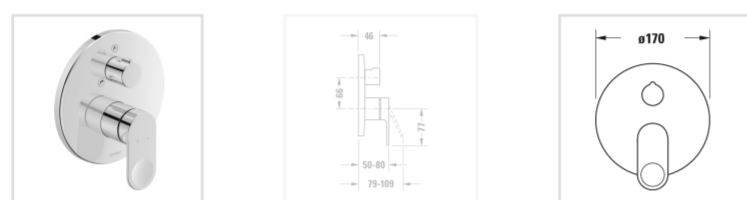

← В.3

В.3 Однорычажный смеситель для ванны для скрытого монтажа

В.3 Однорычажны...

Аксессуары

Ознакомьтесь с сер...

- ↓ [Монтажная инструкция](#)
- ↓ [Руководство по эксплуатации](#)
- [CAD и данные по планированию](#)

Номер артикула В35210012

тип соединения: базовый комплект для скрытого монтажа, керамический картридж, переключатель излив ванны/ ручной душ, круглая накладка Ø 170 мм, расход воды 22,5 л/мин (3 бара), 2 выпуска, включая: видимые детали с функциональным блоком, поверхность хромированная, рекомендуемое рабочее давление 3-5 бар, с перепускным клапаном

Ознакомьтесь с серией

Эргономично и тонко сбалансировано

Duravit расширяет свой ассортимент смесителей в диапазоне Profilin - В.1 и В.2 - новой серией В.3. Выразительная рукоятка с идеально расположенной округлой выемкой на поверхности из полированного хрома приятна на ощупь. Помимо эргономичного дизайна пропорции новой серии смесителей тонко сбалансированы. Благодаря четкому языку дизайна В.3 отлично подходит для всех имеющихся серий дизайнерских ванных комнат, предлагая при этом привлекательные цены.