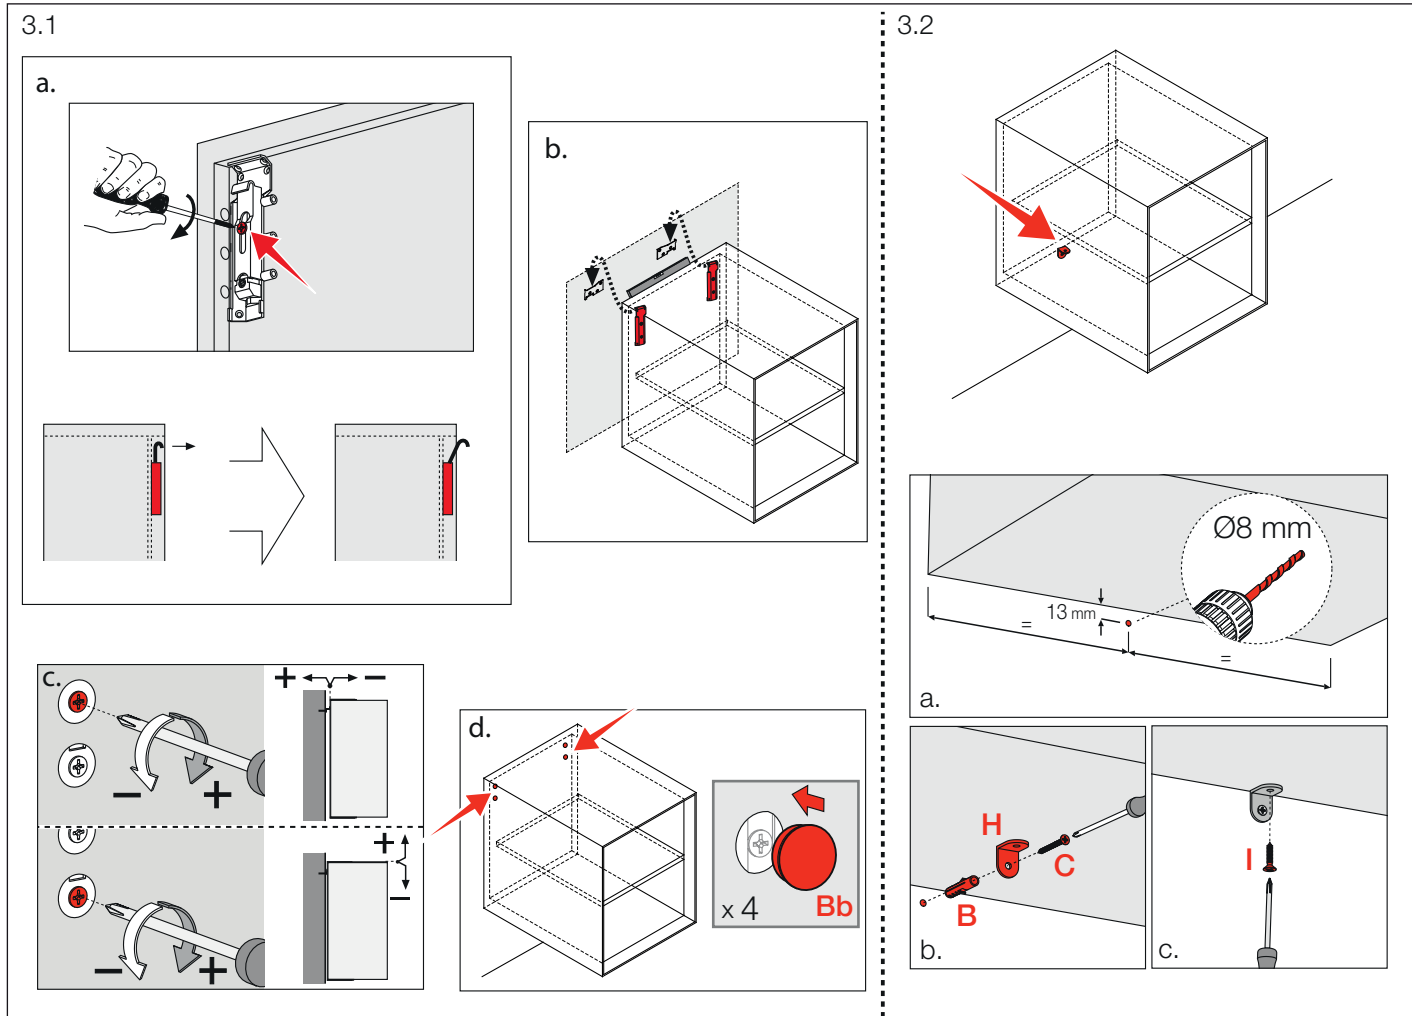

## BOUTIQUE Open shelf element

Garantie/Haftung nur bei Montage gemäss Anleitung.  
 Responsabilité/garantie à condition d'observer les instructions de montage.  
 Garanzia valida solo se si rispettano le istruzioni di montaggio.  
 The warranty/liability only applies when installation is effected as per the instructions.  
 La garantía solamente será válida si se siguen las instrucciones de instalación.  
 Garantie/aansprakelijkheid uitsluitend van kracht indien volgens de instructies is geïnstalleerd.  
 Záruka a ručení za vady jsou poskytovány za podmínky, že montáž je provedena v souladu s tímto návodem.  
 Garantija taikoma tik tuo atveju, kai montavimas yra atliktas tiksliai pagal instrukciją.  
 Gwarancja obejmuje wyrób jedynie wówczas gdy montaż został przeprowadzony zgodnie z instrukcją.  
 Szavatosság/jótállás csak az útmutató szerinti szerelés esetén.  
 Мы предоставляем гарантию и несем ответственность, только если монтаж произведен в соответствии с инструкцией по монтажу.  
 Гаранцията/отговорността е валидна само когато монтажът е изпълнен както е указано в инструкцията.