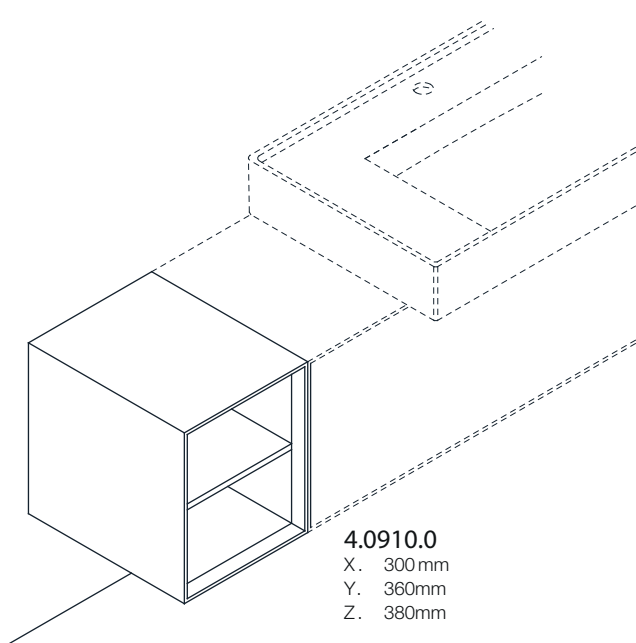

## BOUTIQUE Open shelf element

Garantie/Haftung nur bei Montage gemäss Anleitung.  
 Responsabilité/garantie à condition d'observer les instructions de montage.  
 Garanzia valida solo se si rispettano le istruzioni di montaggio.  
 The warranty/liability only applies when installation is effected as per the instructions.  
 La garantía solamente será válida si se siguen las instrucciones de instalación.  
 Garantie/aansprakelijkheid uitsluitend van kracht indien volgens de instructies is geïnstalleerd.  
 Záruka a ručení za vady jsou poskytovány za podmínky, že montáž je provedena v souladu s tímto návodem.  
 Garantija taikoma tik tuo atveju, kai montavimas yra atliktas tiksliai pagal instrukciją.  
 Gwarancja obejmuje wyrób jedynie wówczas gdy montaż został przeprowadzony zgodnie z instrukcją.  
 Szavatosság/jótállás csak az útmutató szerinti szerelés esetén.  
 Мы предоставляем гарантию и несем ответственность, только если монтаж произведен в соответствии с инструкцией по монтажу.  
 Гаранцията/отговорността е валидна само когато монтажът е изпълнен както е указано в инструкцията.