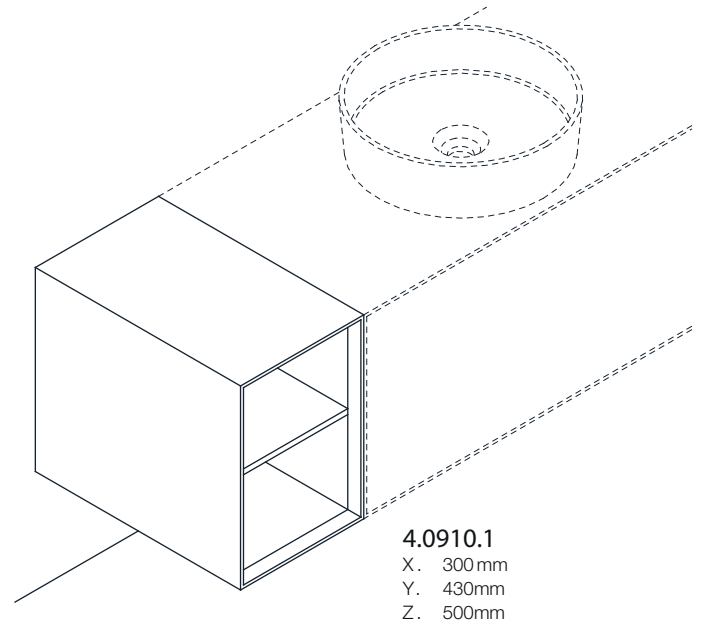

## BOUTIQUE Open shelf element

Garantie/Haftung nur bei Montage gemäss Anleitung.  
 Responsabilité/garantie à condition d'observer les instructions de montage.  
 Garanzia valida solo se si rispettano le istruzioni di montaggio.  
 The warranty/liability only applies when installation is effected as per the instructions.  
 La garantía solamente será válida si se siguen las instrucciones de instalación.  
 Garantie/aansprakelijkheid uitsluitend van kracht indien volgens de instructies is geïnstalleerd.  
 Záruka a ručení za vady jsou poskytovány za podmínky, že montáž je provedena v souladu s tímto návodem.  
 Garantija taikoma tik tuo atveju, kai montavimas yra atliktas tiksliai pagal instrukciją.  
 Gwarancja obejmuje wyrób jedynie wówczas gdy montaż został przeprowadzony zgodnie z instrukcją.  
 Szavatosság/jótállás csak az útmutató szerinti szerelés esetén.  
 Мы предоставляем гарантию и несем ответственность, только если монтаж произведен в соответствии с инструкцией по монтажу.  
 Гаранцията/отговорността е валидна само когато монтажът е изпълнен както е указано в инструкцията.