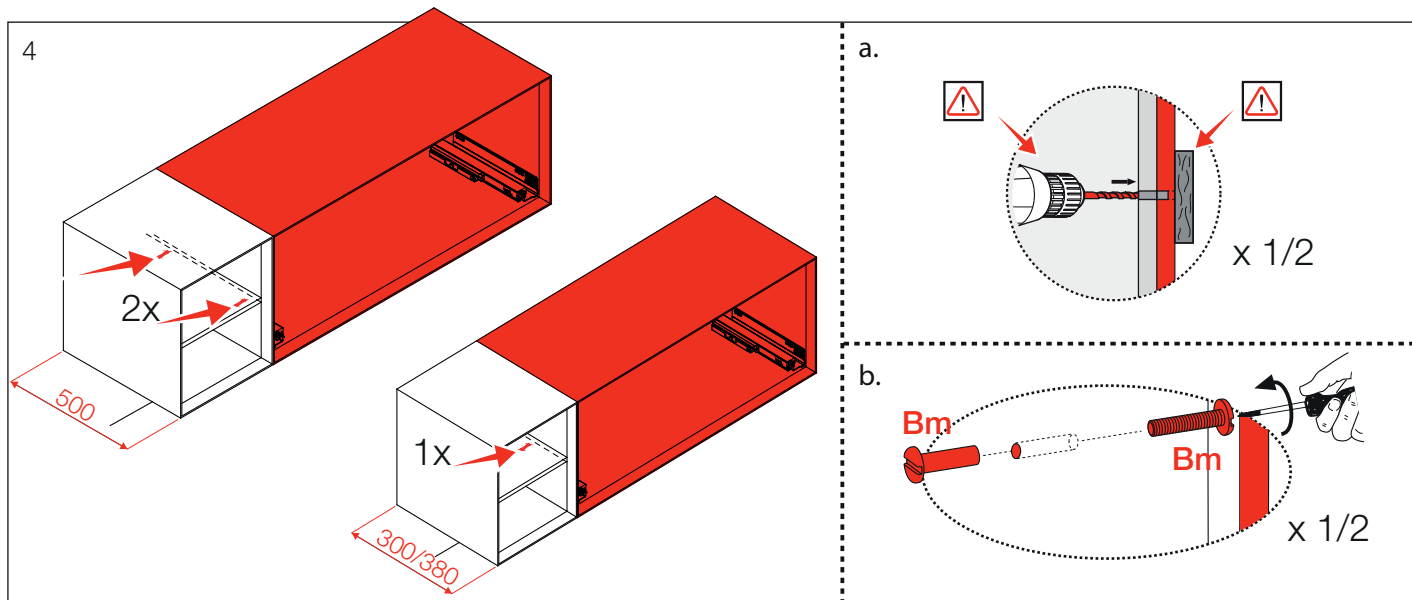

## BOUTIQUE Open shelf element

Garantie/Haftung nur bei Montage gemäss Anleitung.  
 Responsabilité/garantie à condition d'observer les instructions de montage.  
 Garanzia valida solo se si rispettano le istruzioni di montaggio.  
 The warranty/liability only applies when installation is effected as per the instructions.  
 La garantía solamente será válida si se siguen las instrucciones de instalación.  
 Garantie/aansprakelijkheid uitsluitend van kracht indien volgens de instructies is geïnstalleerd.  
 Záruka a ručení za vady jsou poskytovány za podmínky, že montáž je provedena v souladu s tímto návodem.  
 Garantija taikoma tik tuo atveju, kai montavimas yra atliktas tiksliai pagal instrukciją.  
 Gwarancja obejmuje wyrób jedynie wówczas gdy montaż został przeprowadzony zgodnie z instrukcją.  
 Szavatosság/jótállás csak az útmutató szerinti szerelés esetén.  
 Мы предоставляем гарантию и несем ответственность, только если монтаж произведен в соответствии с инструкцией по монтажу.  
 Гаранцията/отговорността е валидна само когато монтажът е изпълнен както е указано в инструкцията.