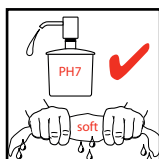

LAUFEN

Laufen Bathrooms AG
Wahlenstrasse 46
CH-4242 Laufen, Switzerland
www.laufen.com