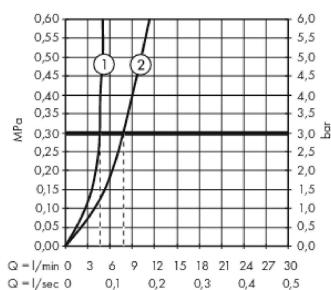

Технология

Награды за дизайн

Продукт

Чертеж

График расхода воды

Metropol

Смеситель для раковины 110, однорычажный, с рычаговой ручкой, со сливным клапаном Push-Open

Поверхности : полир. золото Артикульный номер: 32507990