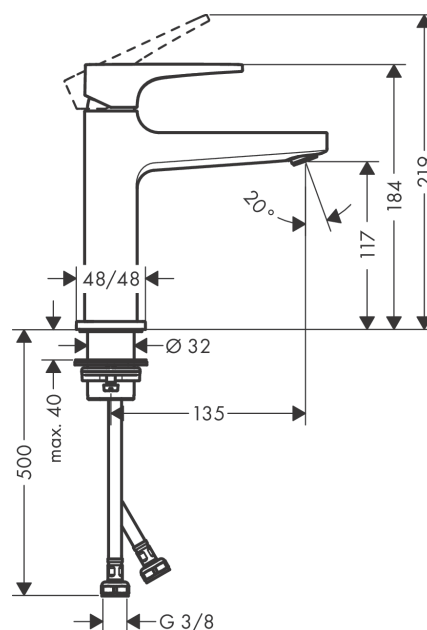

Metropol

Смеситель для раковины 110, однорычажный, с рычаговой ручкой, со сливным клапаном Push-Open

Поверхности : полир. золото Артикулльный номер: 32507990

Описание

Характеристики

- состоит из: однорычажный смеситель для раковины, слив/перелив
- ComfortZone 110
- выступ 135 мм
- тип струи: обычная струя
- максимальный расход воды при 3 бар: 5 л/мин
- керамический узел смешивания
- регулируемое ограничение температуры
- подходит для проточных водонагревателей
- материал сливного набора: металл
- вид соединения: соединительные шланги G 3/8
- сливной клапан Push-Open G 1 1/4

Технология

Награды за дизайн

Продукт

Чертеж

График расхода воды

Metropol

Смеситель для раковины 110, однорычажный, с рычаговой ручкой, со сливным клапаном Push-Open

Поверхности : полир. золото Артикульный номер: 32507990

Покомпонентное изображение

Год выпуска: >07/19

Metropol

Смеситель для раковины 110, однорычажный, с рычаговой ручкой, со сливным клапаном Push-Open

Поверхности : полир. золото Артикульный номер: **32507990**

Перечень запасных частей

Год выпуска: >07/19

Позиция	Описание	Артикульный номер	PC	PU
1	handle	92995990	-	1
2	screw cover	95704000	-	1
3	flange	92625990	-	1
4	nut	92689000	-	1
5	O-ring 27x1,5	92527000	-	1
6	O-ring 25x1,5	98146000	-	1
7	cartridge, assy	97685000	-	1
8	seal	98865000	-	1
9	adapter for cartridge	92628000	-	1
10	adapter for cartridge	98866000	-	1
11	O-ring 23x2	98398000	-	1
12	aerator M24x1 (5 l/min)	92996000	-	1
13	service tool	95661000	-	1
14	O-ring 32x1,5	92936000	-	1
15	escutcheon	93048990	-	1
16	fixing set (Ø 32)	13961000	-	1
17	flat seal	98749000	-	1
18	lever collar	97548000	-	1
19	connection hose 600 mm M8x0,75 G3/8	96556000	-	1
20	O-ring 6,6x1,6	93019000	-	1
a	push-open waste set	50100990	-	1
b	fixation extension 35 mm	13898000	-	1