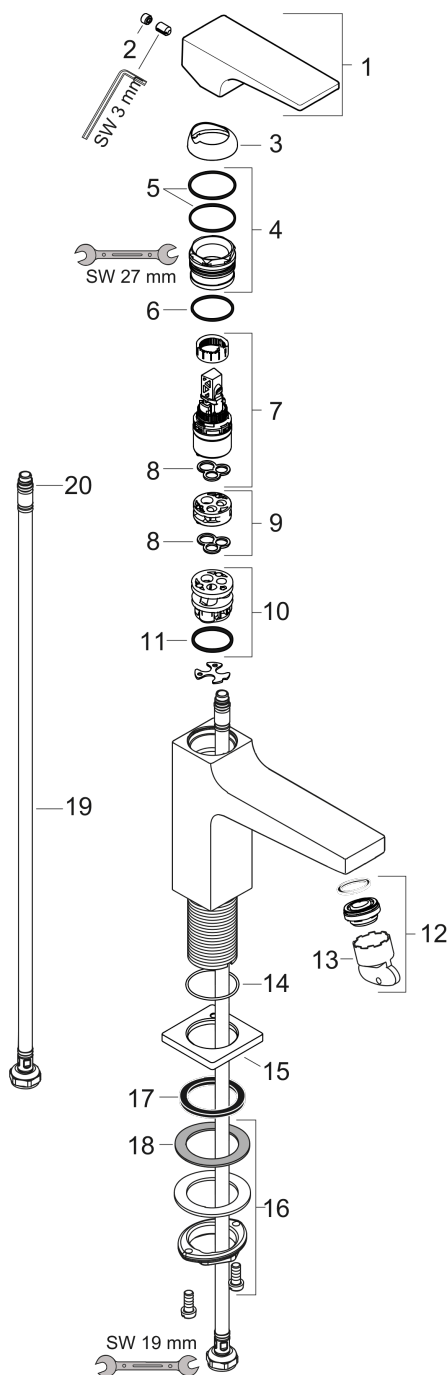

Metropol

Смеситель для раковины 110, однорычажный, с рычаговой ручкой, со сливным клапаном Push-Open

Поверхности : полир. золото Артикулльный номер: 32507990

Описание

Характеристики

- состоит из: однорычажный смеситель для раковины, слив/перелив
- ComfortZone 110
- выступ 135 мм
- тип струи: обычная струя
- максимальный расход воды при 3 бар: 5 л/мин
- керамический узел смешивания
- регулируемое ограничение температуры
- подходит для проточных водонагревателей
- материал сливного набора: металл
- вид соединения: соединительные шланги G 3/8
- сливной клапан Push-Open G 1 1/4

Технология

Награды за дизайн

Продукт

Чертеж

График расхода воды

Metropol

Смеситель для раковины 110, однорычажный, с рычаговой ручкой, со сливным клапаном Push-Open

Поверхности : полир. золото Артикульный номер: 32507990

Покомпонентное изображение

Год выпуска: >07/19

Metropol

Смеситель для раковины 110, однорычажный, с рычаговой ручкой, со сливным клапаном Push-Open

Поверхности : полир. золото Артикульный номер: **32507990**

Перечень запасных частей

Год выпуска: >07/19

Позиция	Описание	Артикульный номер	PC	PU
1	handle	92995990	-	1
2	screw cover	95704000	-	1
3	flange	92625990	-	1
4	nut	92689000	-	1
5	O-ring 27x1,5	92527000	-	1
6	O-ring 25x1,5	98146000	-	1
7	cartridge, assy	97685000	-	1
8	seal	98865000	-	1
9	adapter for cartridge	92628000	-	1
10	adapter for cartridge	98866000	-	1
11	O-ring 23x2	98398000	-	1
12	aerator M24x1 (5 l/min)	92996000	-	1
13	service tool	95661000	-	1
14	O-ring 32x1,5	92936000	-	1
15	escutcheon	93048990	-	1
16	fixing set (Ø 32)	13961000	-	1
17	flat seal	98749000	-	1
18	lever collar	97548000	-	1
19	connection hose 600 mm M8x0,75 G3/8	96556000	-	1
20	O-ring 6,6x1,6	93019000	-	1
a	push-open waste set	50100990	-	1
b	fixation extension 35 mm	13898000	-	1