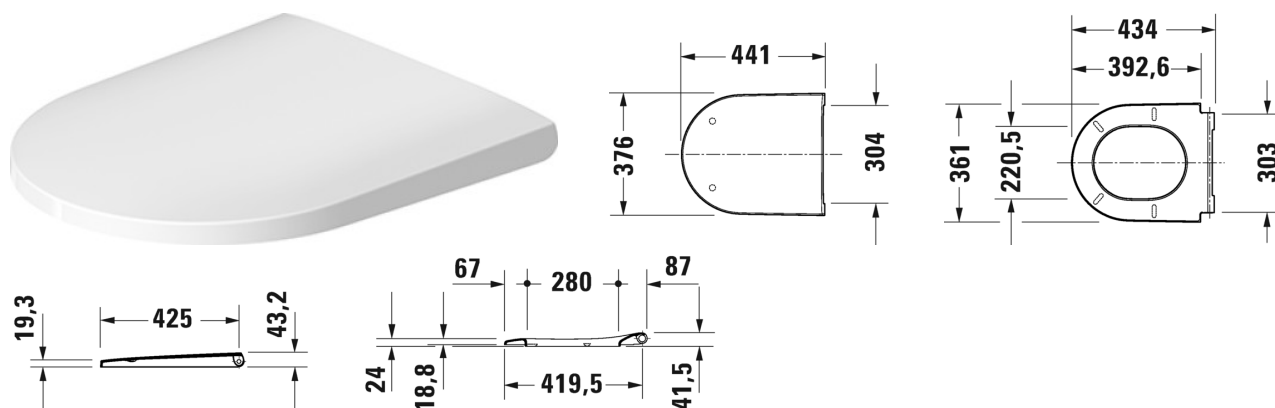

Сиденье для унитаза # 002169..00

Сиденье для унитаза	Размеры	Вес	Номер заказа
петли: нерж. сталь, с автоматическим закрыванием			
Цвета			
Вариант			
		2,400 кг	002169..00
Соответствующая продукция			
Унитаз подвесной Duravit Rimless® без смывного края, с вертикальным смывом, вкл. крепление Durafix, 370 x 540 мм	370 x 540 мм		257709
Унитаз подвесной Duravit Rimless® без смывного края, с вертикальным смывом, 4,5 л, 370 x 540 мм	370 x 540 мм		257809
Унитаз напольный комбинированный Duravit Rimless® без смывного края, (не вкл. бачок), с вертикальным смывом, включая крепление, 4,5 л, 370 x 650 мм	370 x 650 мм		200209
Унитаз напольный Duravit Rimless® пристенный вариант, включая крепление, с вертикальным смывом, сток горизонтальный, 4,5 л, 370 x 580 мм	370 x 580 мм		200309
Унитаз подвесной компак Duravit Rimless® без смывного края, с вертикальным смывом, 4,5 л, 370 x 480 мм	370 x 480 мм		258709

Все чертежи содержат необходимые размеры с соблюдением стандартных допусков. Они указаны в мм и не являются обязательными. Точные размеры, в частности для монтажа по индивидуальному заказу, можно получить только по готовому изделию.