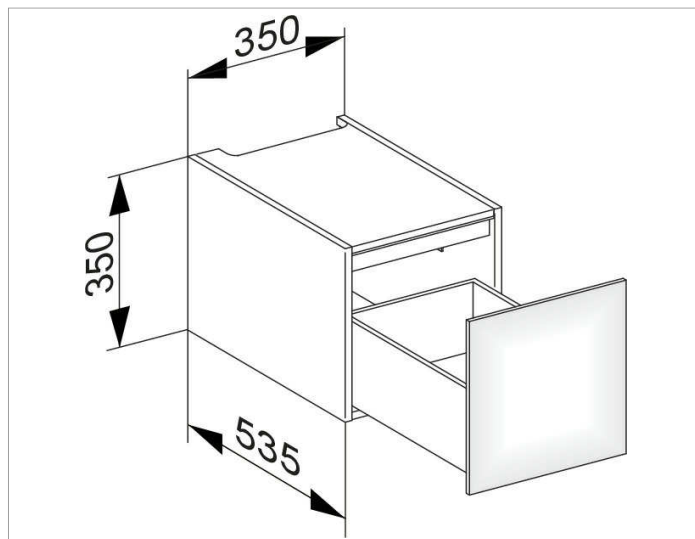

Edition 11

31310YY0100 Модуль нижнего шкафа для встройки снизу

ИЗДЕЛИЕ

ЧЕРТЕЖ

ОПИСАНИЕ ИЗДЕЛИЯ

1 выдвижной фронт с нажимным открыванием Push-to-Open
дополнительно с внутренней светодиодной подсветкой
автоматическое вкл./выкл., теплый белый свет

поверхность

11, 14, 18, 27, 28, 30, 49, 57, 44, 85,

Габариты

350 x 350 x 535 mm