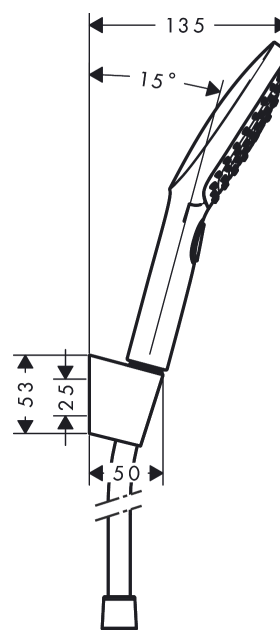

Raindance Select E

Душевой набор 120 3jet с держателем и шлангом 160 см

Поверхности : белый / хром Артикулный номер: 26720400

Описание

Характеристики

- состоит из: ручной душ, держатель для душа, шланг для душа
- размер душевого диска: 120 мм
- тип струи: RainAir, Rain, Whirl
- удобное переключение типов струи с помощью кнопки Select
- максимальный расход воды при 3 бар: 15 л/мин
- со стороны душа упорный подшипник, предотвращающий перекручивание душевого шланга
- хромированные настенные крепления из пластика

Технология

Продукт

Чертеж

График расхода воды

Расход измерен практически с помощью соответствующей арматуры (термостат/смеситель/скрытый клапан).