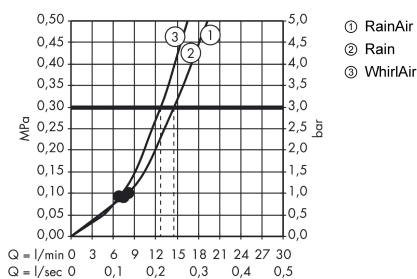

Технология

Продукт

Чертеж

График расхода воды

Расход измерен практически с помощью соответствующей арматуры (термостат/смеситель/скрытый клапан).