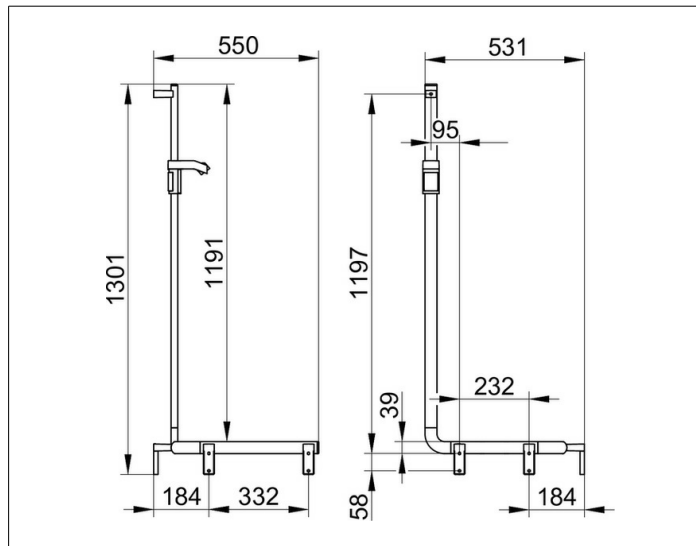

AXESS

35008016601 Поручень вдоль стены и штанга для душа

ИЗДЕЛИЕ

ЧЕРТЕЖ

ПОВЕРХНОСТЬ

хром

ГАБАРИТЫ

550/531/1301 mm