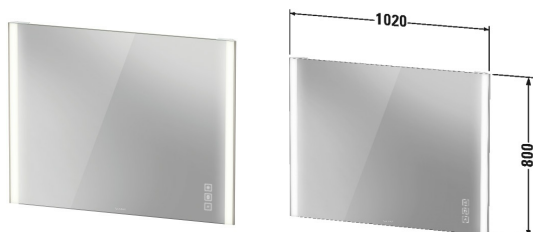

**Серии/XViu Зеркало с подсветкой # XV7043**

|&lt; 1020 мм &gt;|

Зеркало с подсветкой	Размеры	Вес	Номер заказа
версия "isol", IP 44, Светодиодные подсветки по бокам, 26 Вт, Светодиодная подсветка (верхняя и нижняя), 20-70 Вт, Подогрев зеркала с автоматическим отключением, Бесступенчатая, синхронная регулировка цвета для прямой и непрямой подсветки, Управление сенсорной панелью, Функция диммера и регулировка цвета светильника с эффектом памяти, LED (срок эксплуатации >30 000 часов), LED подсветка, стационарно установленная, Класс энергопотребления: A+, LED модуль, цветовая температура 2700 - 6500 К, 60 Вт			
<b>Цвета</b>			
MB1 Champagne Matt MB2 Black Matt			
<b>Вариант</b>			
	1020 x 40 мм		XV7043
<b>Справка</b>			
Функция включения-выключения также возможна с помощью нижней кнопки выключателя , Необходимые данные для заказа:			