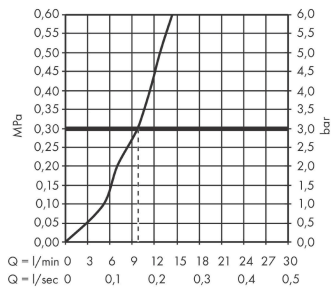

sBox

Внешняя часть с прямоугольной розеткой

Внешняя часть с прямоугольной розеткой
 Артикул: 28010140
 Матовая бронза

Описание

Характеристики

- состоит из: sBox, шланг для душа, накладка
- подходит для монтажа на край ванны или на плитку
- 1 функция
- короб sBox для тихого, плавного и безопасного перемещения шланга
- не требуется дополнительное отверстие для обслуживания
- ширина края ванны не менее 80 мм
- диапазон зажима: 0–30 мм
- максимальная длина выдвижения ручного душа 1,45 м
- Можно снять для проведения сервисных работ
- со встроенной защитной комбинацией EN 1717
- максимальный объем расхода воды при 3 барах: 9,5 л/мин

Награды за дизайн

Продукт

Чертеж

sBox

Внешняя часть с прямоугольной розеткой

Упаковка: 1 шт. Цвет: Матовая бронза Артикул: 28010140

График расхода воды

sBox

Внешняя часть с прямоугольной розеткой

Матовая бронза Артикулный номер: 28010140

Покомпонентное изображение

Год выпуска: >09/20

sBox

Внешняя часть с прямоугольной розеткой

Универсальная часть с прямоугольной розеткой: **Матовая**