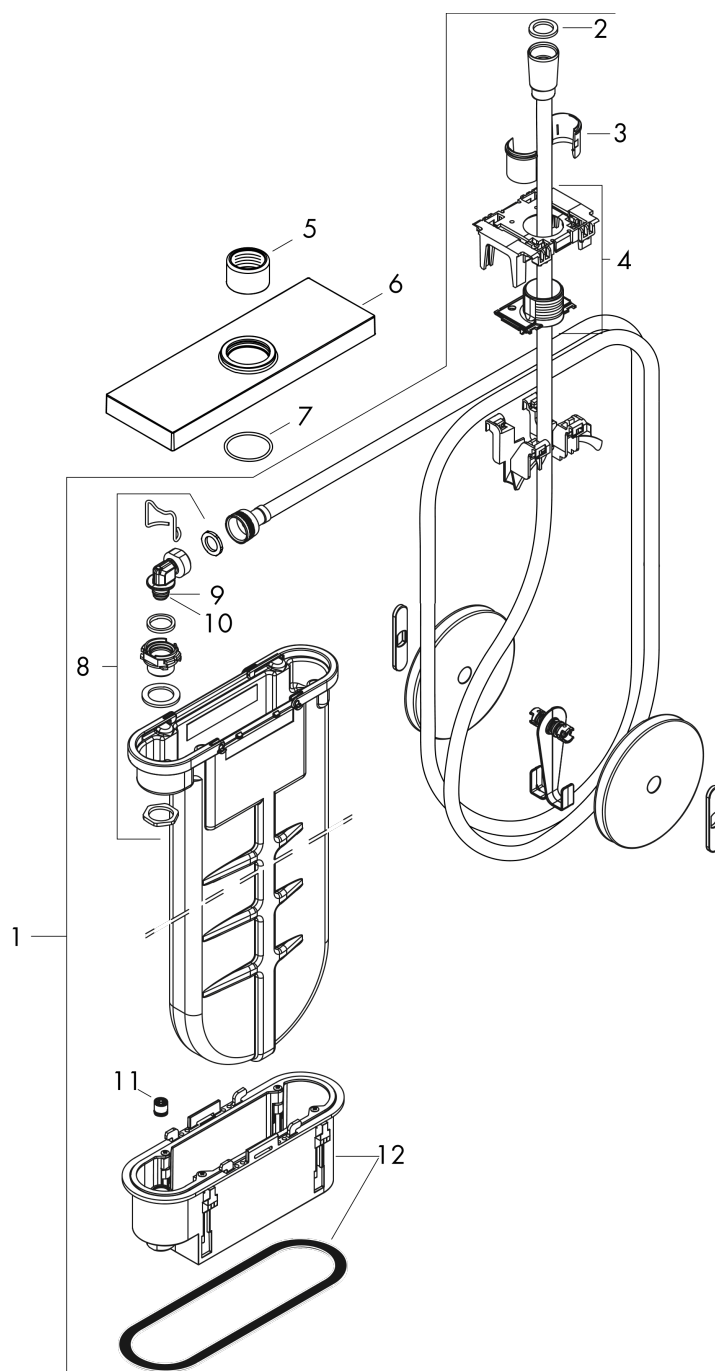

sBox

Внешняя часть с прямоугольной розеткой

Внешняя часть с прямоугольной розеткой
 Артикул: 28010140
 Матовая бронза

Описание

Характеристики

- состоит из: sBox, шланг для душа, накладка
- подходит для монтажа на край ванны или на плитку
- 1 функция
- короб sBox для тихого, плавного и безопасного перемещения шланга
- не требуется дополнительное отверстие для обслуживания
- ширина края ванны не менее 80 мм
- диапазон зажима: 0–30 мм
- максимальная длина выдвижения ручного душа 1,45 м
- Можно снять для проведения сервисных работ
- со встроенной защитной комбинацией EN 1717
- максимальный объем расхода воды при 3 барах: 9,5 л/мин

Награды за дизайн

Продукт

Чертеж

sBox

Внешняя часть с прямоугольной розеткой

Упаковка: 1 шт. Цвет: Матовая бронза Артикул: 28010140

График расхода воды

sBox

Внешняя часть с прямоугольной розеткой

Матовая бронза Артикулный номер: 28010140

Покомпонентное изображение

Год выпуска: >09/20

sBox

Внешняя часть с прямоугольной розеткой

Универсальная часть с прямоугольной розеткой: **Матовая**

бронза Артикульный номер: **28010140**

Перечень запасных частей

Год выпуска: >09/20

Позиция	Описание	Артикульный номер	PC	PU
1	sBox	94679000	-	1
2	seal	98058000	-	1
3	insert for shower holder	96942000	-	1
4	hose guide	94504000	-	1
5	nut	97584140	-	1
6	escutcheon	93504140	-	1
7	O-Ring 32x2	98193000	-	1
8	connection angel	94506000	-	1
9	O-ring 9x2	98119000	-	1
10	O-ring 7x1,5	98422000	-	1
11	non return valve DW 10	96456000	-	1
12	installation frame	93908000	-	1
a	concealed item	13560180	-	1