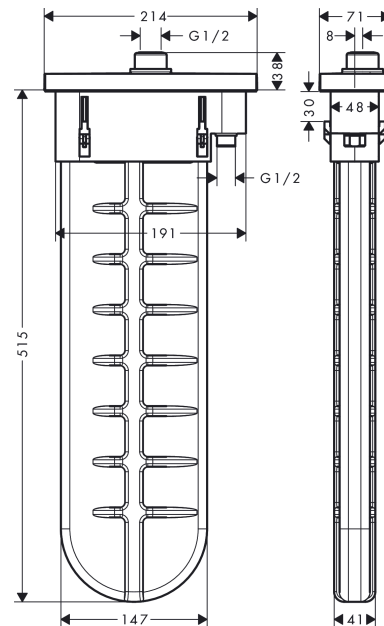

sBox

Внешняя часть с прямоугольной розеткой

Внешняя часть с прямоугольной розеткой
 Артикул: 28010140
 Матовая бронза

Описание

Характеристики

- состоит из: sBox, шланг для душа, накладка
- подходит для монтажа на край ванны или на плитку
- 1 функция
- короб sBox для тихого, плавного и безопасного перемещения шланга
- не требуется дополнительное отверстие для обслуживания
- ширина края ванны не менее 80 мм
- диапазон зажима: 0–30 мм
- максимальная длина выдвижения ручного душа 1,45 м
- Можно снять для проведения сервисных работ
- со встроенной защитной комбинацией EN 1717
- максимальный объем расхода воды при 3 барах: 9,5 л/мин

Награды за дизайн

Продукт

Чертеж

sBox

Внешняя часть с прямоугольной розеткой

Упаковка: 1 шт. Цвет: Матовая бронза Артикул: 28010140

График расхода воды

sBox

Внешняя часть с прямоугольной розеткой

Матовая бронза Артикулный номер: 28010140

Покомпонентное изображение

Год выпуска: >09/20

sBox

Внешняя часть с прямоугольной розеткой

Универсальная часть с прямоугольной розеткой: **Матовая**

бронза Артикульный номер: **28010140**

Перечень запасных частей

Год выпуска: >09/20

Позиция	Описание	Артикульный номер	PC	PU
1	sBox	94679000	-	1
2	seal	98058000	-	1
3	insert for shower holder	96942000	-	1
4	hose guide	94504000	-	1
5	nut	97584140	-	1
6	escutcheon	93504140	-	1
7	O-Ring 32x2	98193000	-	1
8	connection angel	94506000	-	1
9	O-ring 9x2	98119000	-	1
10	O-ring 7x1,5	98422000	-	1
11	non return valve DW 10	96456000	-	1
12	installation frame	93908000	-	1
a	concealed item	13560180	-	1