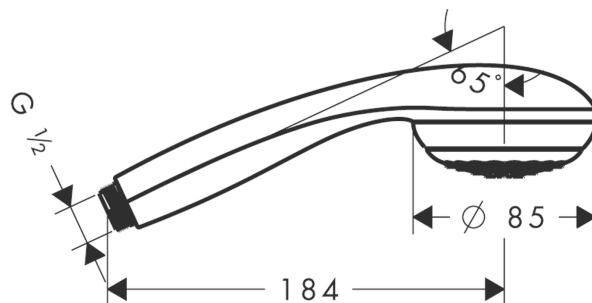

Crometta 85

Ручной душ Mono Green 6 л/мин

Поверхности : хром Артикульный номер: 28561000

Описание

Характеристики

- размер душевого диска: 85 мм
- тип струи: обычная
- максимальный расход воды при 3 бар: 5.7 л/мин
- с внутренней подачей воды
- промывающийся грязеулавливающий фильтр
- соединительная резьба G 1/2

Технология

Награды за дизайн

Продукт

Чертеж

График расхода воды

Q = l/min 0 3 6 9 12 15 18 21 24 27 30
Q = l/sec 0 0,1 0,2 0,3 0,4 0,5

Расход измерен практически с помощью соответствующей арматуры (термостат/смеситель/скрытый клапан).