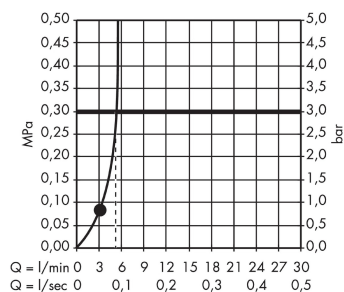

Crometta 85

Ручной душ Mono Green 6 л/мин

Поверхности : хром Артикульный номер: 28561000

Описание

Характеристики

- размер душевого диска: 85 мм
- тип струи: обычная
- максимальный расход воды при 3 бар: 5.7 л/мин
- с внутренней подачей воды
- промывающийся грязеулавливающий фильтр
- соединительная резьба G 1/2

Технология

Награды за дизайн

Продукт

Чертеж

График расхода воды

Q = l/min 0 3 6 9 12 15 18 21 24 27 30
Q = l/sec 0 0,1 0,2 0,3 0,4 0,5

Расход измерен практически с помощью соответствующей арматуры (термостат/смеситель/скрытый клапан).