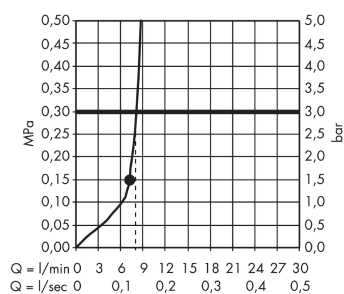

#### Характеристики

- тип струи: RainAir
- размер душевого диска: 260 x 260 мм
- максимальный расход воды при 3 бар: 9 л/мин
- расход воды для струи RainAir (при 3 бар): 9 л/мин
- материал душевого диска: металл
- съемный душевой диск для очистки
- монтаж: потолок, скрытый монтаж
- соединительная резьба G ½

### Технология

### График расхода воды

Расход измерен практически с помощью соответствующей арматуры (термостат/смеситель/скрытый клапан).