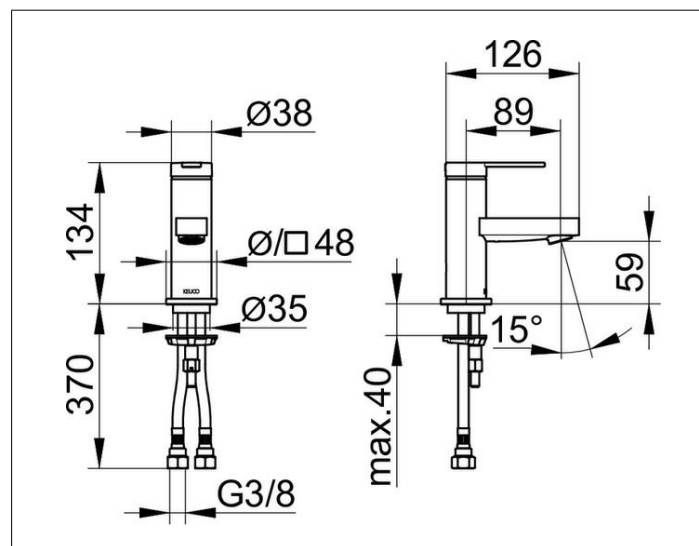

IXMO

59504373100 Однорычажный смеситель для умывальника 60

ИЗДЕЛИЕ

ЧЕРТЕЖ

ОПИСАНИЕ ИЗДЕЛИЯ

без гарнитуры для слива и донного клапана,
с розеткой (круглой и квадратной),
монтаж на одно отверстие с системой быстрого монтажа,
керамический картридж, аэратор M 24x1,
угол наклона струи регулируется,
гибкая подводка 435 мм, G 3/8 дюйма,
поток воды ограничен 7,6 л/мин.

ПОВЕРХНОСТЬ

черный матовый

ГАБАРИТЫ

IXMO Flat, Rosette rund/eckig