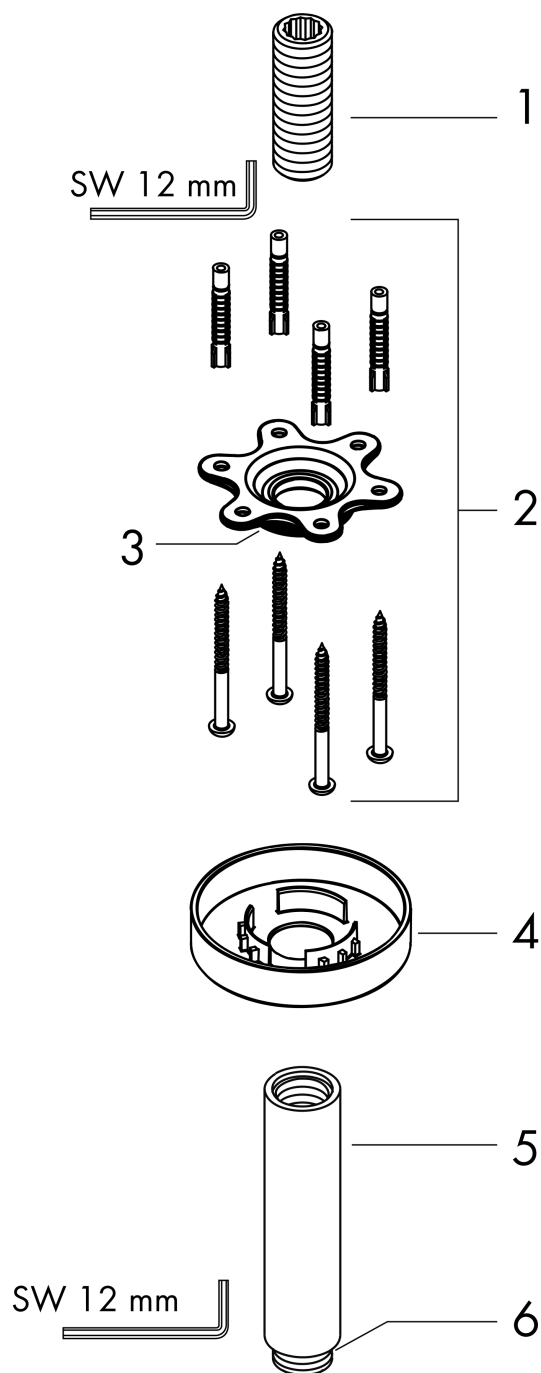

Потолочное подсоединение S, 100 ммПоверхность: **Имитация полированного золота**Артикульный номер: **27393990****Описание****Характеристики**

- длина: 100 мм
- Ø стержня: 27 мм
- цель использования: также можно использовать в качестве удлинения
- тип монтажа: наружный монтаж
- материал: латунь
- тип соединения: G $\frac{1}{2}$

Награды за дизайн**Продукт****Чертеж**

Потолочное подключение S, 100 мм

Поверхность: **Имитация полированного золота**

Артикульный номер: **27393990**

Покомпонентное изображение

Год выпуска: >12/20

Потолочное подсоединение S, 100 мм

Поверхность: **Имитация полированного золота**

Артикульный номер: **27393990**

Перечень запасных частей

Год выпуска: >12/20

Позиция	Описание	Артикульный номер	PC	PU
1	connecting thread	95188000	-	1
2	mounting kit	95208000	-	1
3	O-ring 34x2	98383000	-	1
4	escutcheon Ø 80 mm	92122990	-	1
5	shower arm	27479990	-	1
6	O-ring 16x2	98133000	-	1