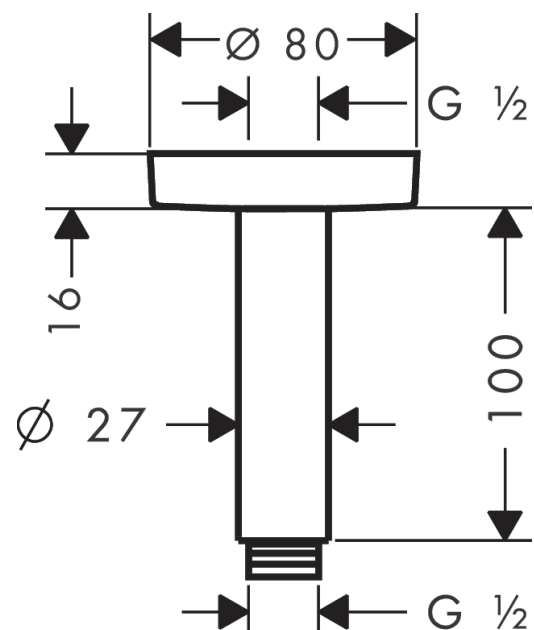

Потолочное подсоединение S, 100 ммПоверхность: **Имитация полированного золота**Артикульный номер: **27393990****Описание****Характеристики**

- длина: 100 мм
- Ø стержня: 27 мм
- цель использования: также можно использовать в качестве удлинения
- тип монтажа: наружный монтаж
- материал: латунь
- тип соединения: G $\frac{1}{2}$

Награды за дизайн**Продукт****Чертеж**

Потолочное подключение S, 100 мм

Поверхность: **Имитация полированного золота**

Артикульный номер: **27393990**

Покомпонентное изображение

Год выпуска: >12/20

Потолочное подсоединение S, 100 мм

Поверхность: **Имитация полированного золота**

Артикульный номер: **27393990**

Перечень запасных частей

Год выпуска: >12/20

Позиция	Описание	Артикульный номер	PC	PU
1	connecting thread	95188000	-	1
2	mounting kit	95208000	-	1
3	O-ring 34x2	98383000	-	1
4	escutcheon Ø 80 mm	92122990	-	1
5	shower arm	27479990	-	1
6	O-ring 16x2	98133000	-	1