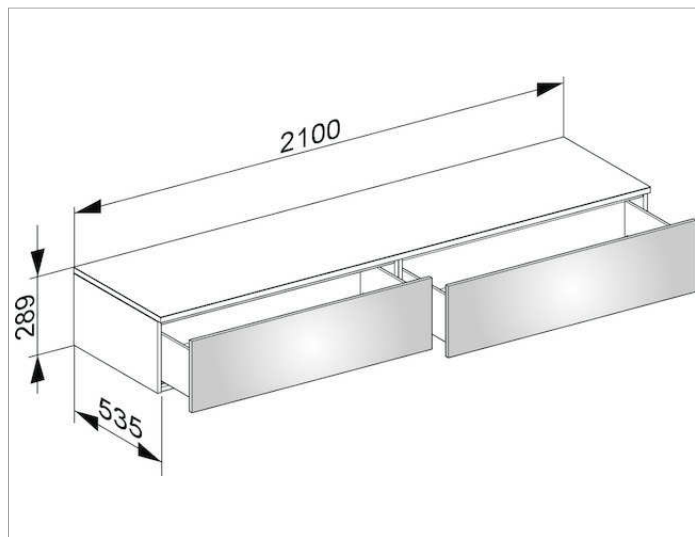

Edition 400

31771XX0000 Боковая тумба

ИЗДЕЛИЕ

ЧЕРТЕЖ

ОПИСАНИЕ ИЗДЕЛИЯ

подвесная
2 выдвижных фронтальных ящика с нажимным открыванием Push-to-Open и доводчиком, высота каждого выдвижного ящика 270 мм

поверхность

37, 38, 39, 45

Габариты

2100 x 289 x 535 mm

ВНИМАНИЕ!

Для внутреннего оснащения выдвижных ящиков дополнительно имеются разделители разных размеров под заказ, см. систему оснащения слив арт. 31599.

Для напольного варианта необходимо заказать цокольный пакет арт. 31779 для мебели глубиной 535 мм.