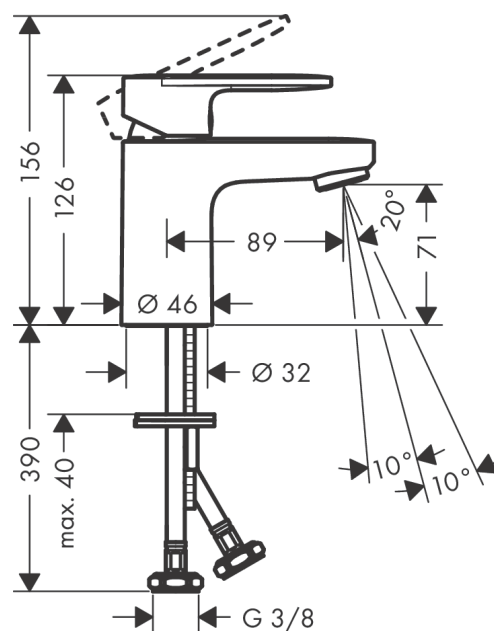

Vernis Blend

Смеситель для раковины, однорычажный, 70 без сливного гарнитура

Поверхности : **хром** Артикульный номер: **71558000**

Описание

Характеристики

- ComfortZone 70
- выступ 89 мм
- тип струи: обычная струя
- регулируемый формирователь струи
- максимальный расход воды при 3 бар: 5 л/мин
- керамический узел смешивания
- регулируемое ограничение температуры
- подходит для проточных водонагревателей
- вид соединения: соединительные шланги G 3/8

Технология

Продукт

Чертеж

График расхода воды

Vernis Blend

Смеситель для раковины, однорычажный, 70 без сливного гарнитура

Поверхности : **хром** Артикульный номер: **71558000**

Покомпонентное изображение

Год выпуска: >01/21

Vernis Blend

Смеситель для раковины, однорычажный, 70 без сливного гарнитура

Поверхности : **хром** Артикульный номер: **71558000**

Перечень запасных частей

Год выпуска: >01/21

Позиция	Описание	Артикульный номер	PC	PU
1	handle	93678000	-	1
2	screw cover	96338000	-	1
3	flange	93680000	-	1
4	nut	93681000	-	1
5	O-ring 24x1,5	98434000	-	1
6	cartridge, assy	97685000	-	1
7	locking screw for handle	95140000	-	1
8	seal	98865000	-	1
9	adapter for cartridge	98866000	-	1
10	O-ring 23x2	98398000	-	1
11	aerator swivelling M24x1 (5 l/min)	93834000	-	1
12	seal Ø 42	98722000	-	1
13	fixing set	96016000	-	1
14	connection hose 450 mm M8x0,75 G3/8	97206000	-	1
15	O-ring 7x1,5	98422000	-	1