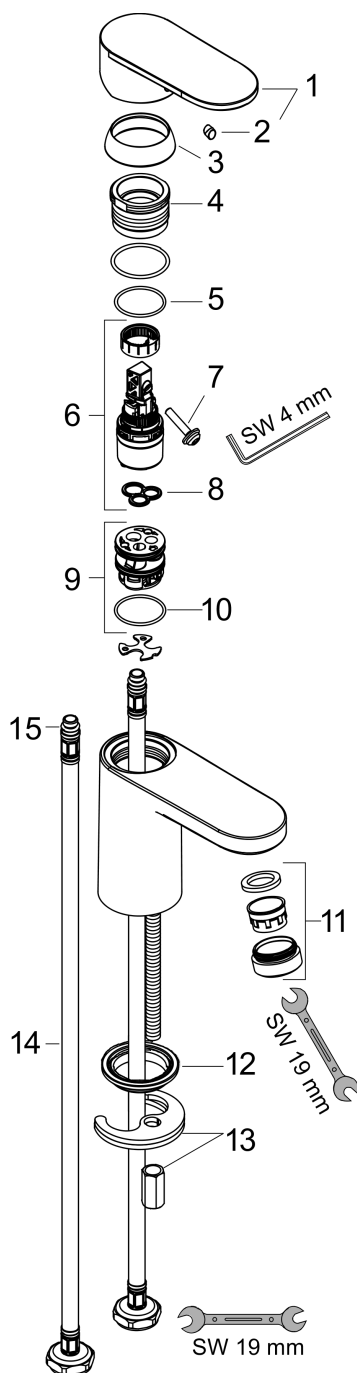

Vernis Blend

Смеситель для раковины, однорычажный, 70 без сливного гарнитура

Поверхности : **хром** Артикульный номер: **71558000**

Описание

Характеристики

- ComfortZone 70
- выступ 89 мм
- тип струи: обычная струя
- регулируемый формирователь струи
- максимальный расход воды при 3 бар: 5 л/мин
- керамический узел смешивания
- регулируемое ограничение температуры
- подходит для проточных водонагревателей
- вид соединения: соединительные шланги G 3/8

Технология

Продукт

Чертеж

График расхода воды

Vernis Blend

Смеситель для раковины, однорычажный, 70 без сливного гарнитура

Поверхности : **хром** Артикульный номер: **71558000**

Покомпонентное изображение

Год выпуска: >01/21

Vernis Blend

Смеситель для раковины, однорычажный, 70 без сливного гарнитура

Поверхности : **хром** Артикульный номер: **71558000**

Перечень запасных частей

Год выпуска: >01/21

Позиция	Описание	Артикульный номер	PC	PU
1	handle	93678000	-	1
2	screw cover	96338000	-	1
3	flange	93680000	-	1
4	nut	93681000	-	1
5	O-ring 24x1,5	98434000	-	1
6	cartridge, assy	97685000	-	1
7	locking screw for handle	95140000	-	1
8	seal	98865000	-	1
9	adapter for cartridge	98866000	-	1
10	O-ring 23x2	98398000	-	1
11	aerator swivelling M24x1 (5 l/min)	93834000	-	1
12	seal Ø 42	98722000	-	1
13	fixing set	96016000	-	1
14	connection hose 450 mm M8x0,75 G3/8	97206000	-	1
15	O-ring 7x1,5	98422000	-	1