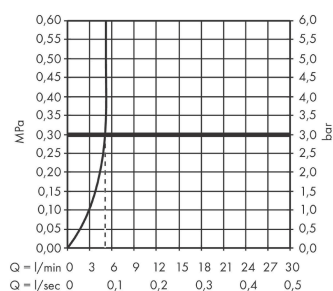

Vernis Blend

Смеситель для раковины, однорычажный, 70 без сливного гарнитура

Поверхности : **хром** Артикульный номер: **71558000**

Описание

Характеристики

- ComfortZone 70
- выступ 89 мм
- тип струи: обычная струя
- регулируемый формирователь струи
- максимальный расход воды при 3 бар: 5 л/мин
- керамический узел смешивания
- регулируемое ограничение температуры
- подходит для проточных водонагревателей
- вид соединения: соединительные шланги G 3/8

Технология

Продукт

Чертеж

График расхода воды

Vernis Blend

Смеситель для раковины, однорычажный, 70 без сливного гарнитура

Поверхности : **хром** Артикульный номер: **71558000**

Покомпонентное изображение