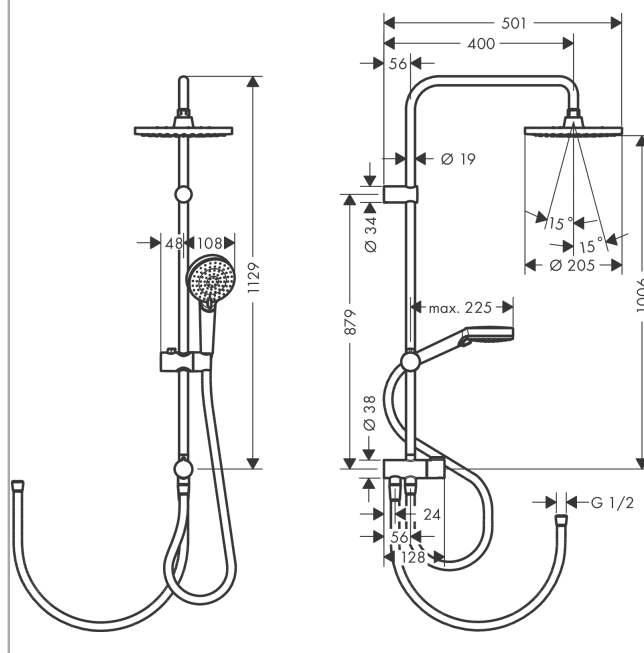

Vernis Blend

Showerpipe 200 1jet Reno

Поверхности : **матовый черный**

Артикульный номер: **26272670**

Описание

Характеристики

- состоит из: верхний душ, ручной душ, шланг для душа, ползунок
- верхний душ Vernis Blend 200 1jet
- размер диска верхнего душа: 205 мм
- типы струй верхнего душа: Rain
- шарнирное соединение: регулируемый угол верхнего душа
- длина держателя для душа: 400 мм
- тип струи ручной душ: Rain, IntenseRain
- держатель для ручного душа регулируемый по высоте с внешней кнопкой выбора
- возможно одновременное включение 2 потребителей (душей)
- максимальный расход воды при 3 бар: 14,6 л/мин
- вид монтажа: внешний монтаж
- подсоединение к водопроводу: Душевой шланг Metaflex 80 см и 160 см
- соединительная резьба G 1/2
- диаметр штанги: 19 мм
- класс шума: I

Технология

Продукт

Чертеж

Vernis Blend

Showerpipe 200 1jet Reno

Поверхности : **матовый черный**

Артикульный номер: **26272670**

График расхода воды