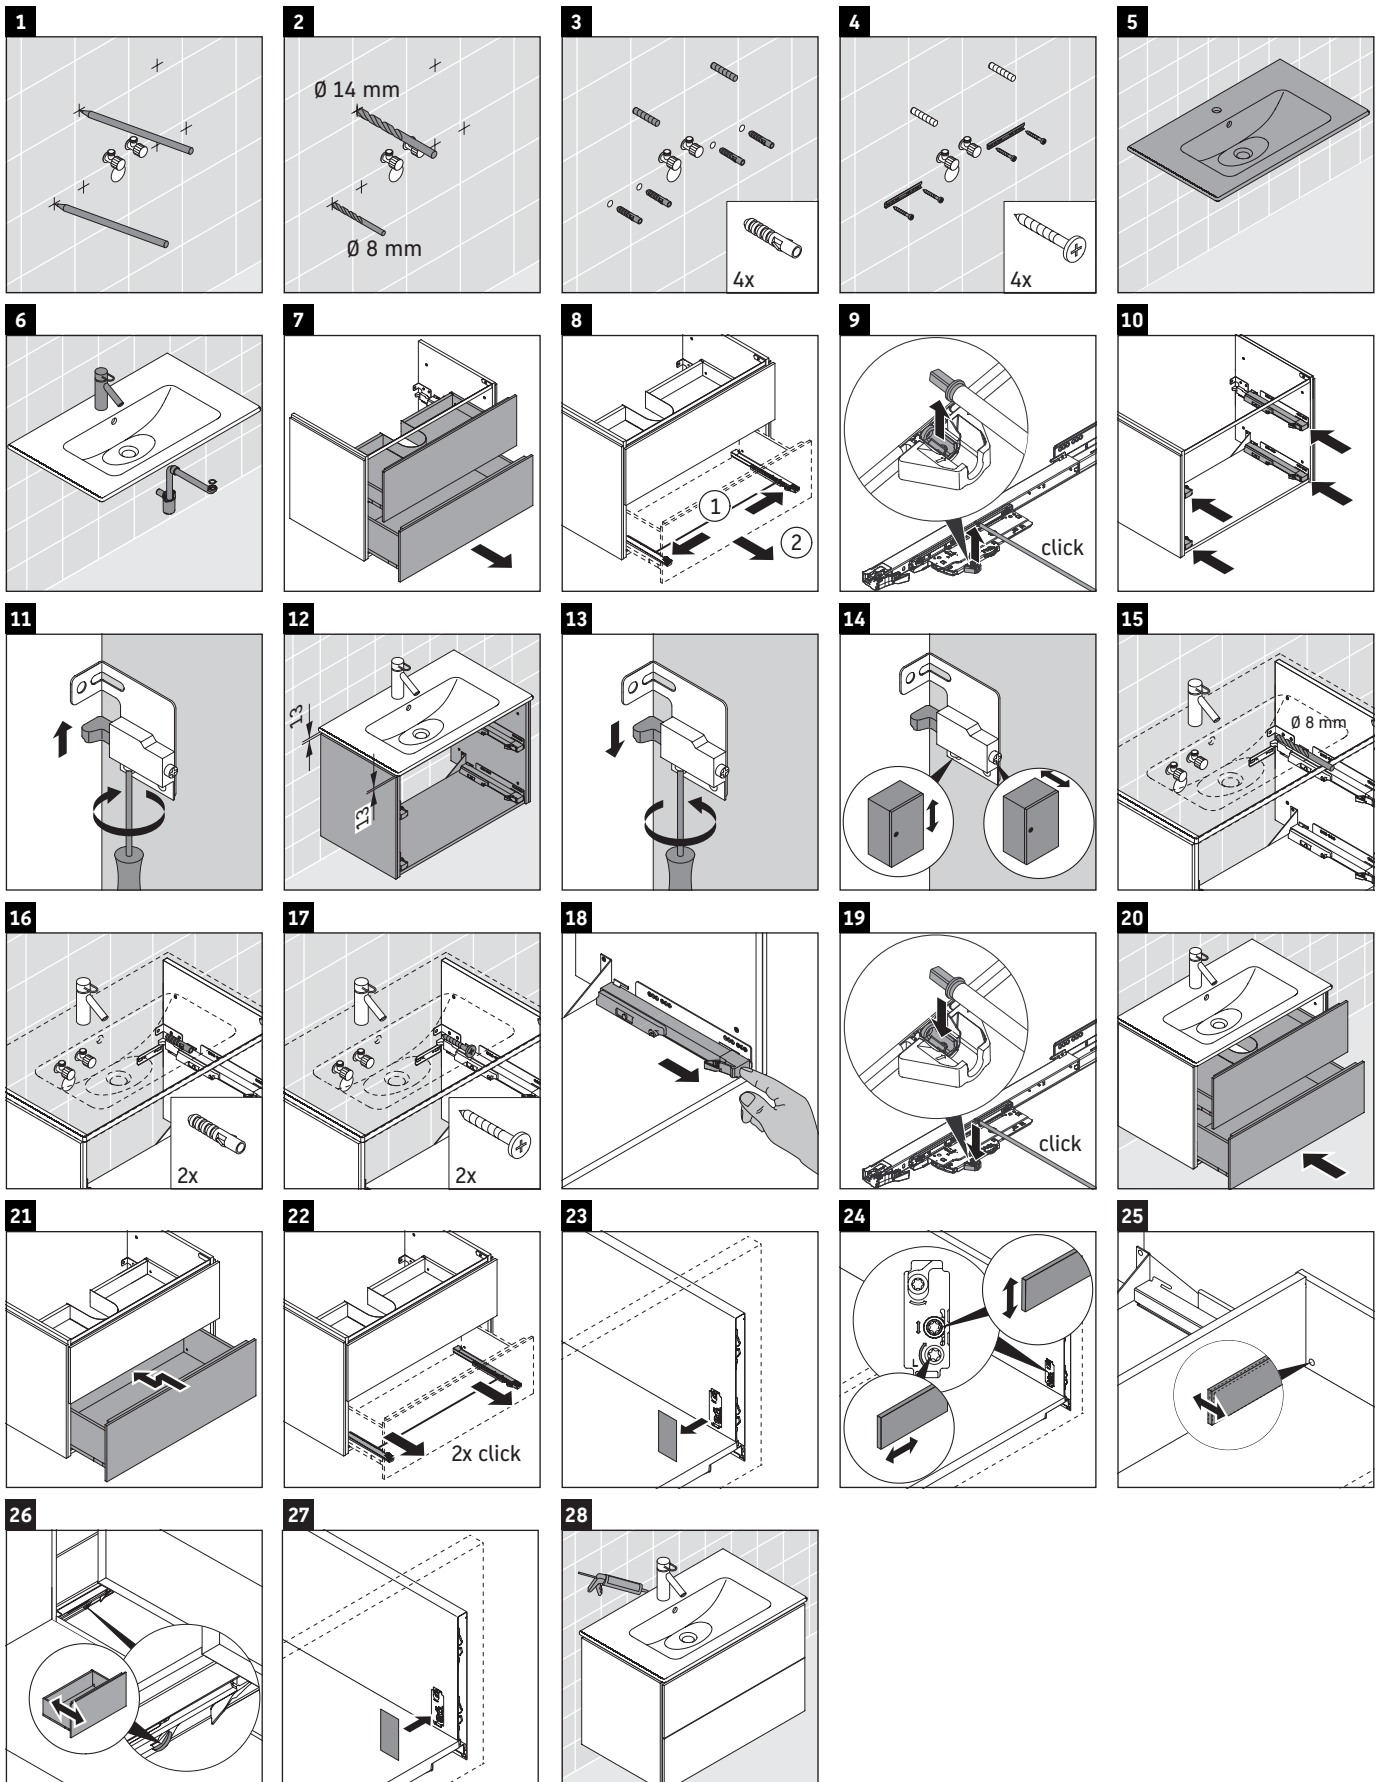

Best.-Nr. LC6256/16.11.1