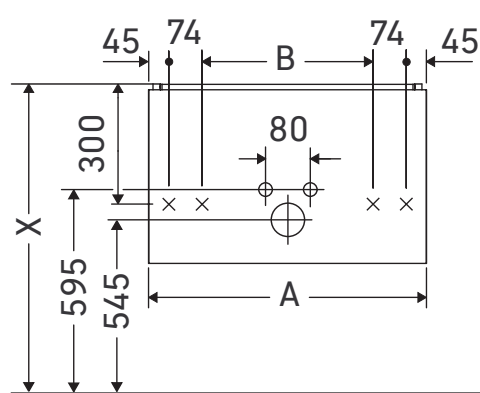

# L-Cube

## Инструкция по монтажу

A mm	B mm	W mm	X mm
620	382	16	834

Me by Starck # 234263