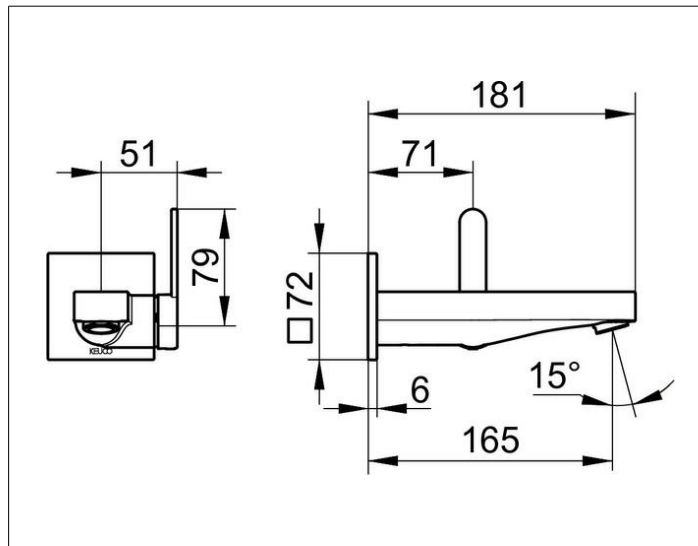

IXMO

59516370302 Однорычажный смеситель для умывальника

ИЗДЕЛИЕ

ЧЕРТЕЖ

ОПИСАНИЕ ИЗДЕЛИЯ

для встройки, для умывальника, DN 15,
дизайн IXMO Flat, с квадратной розеткой,
керамический картридж
аэратор SLIM SSR M 24x1 угол наклона струи регулируется
поток ограничен 7,6 л/мин.
подходит для внутренней части арт. 59916 000075

ПОВЕРХНОСТЬ

черный матовый

ГАБАРИТЫ

Ausladung 165 mm / IXMO Flat