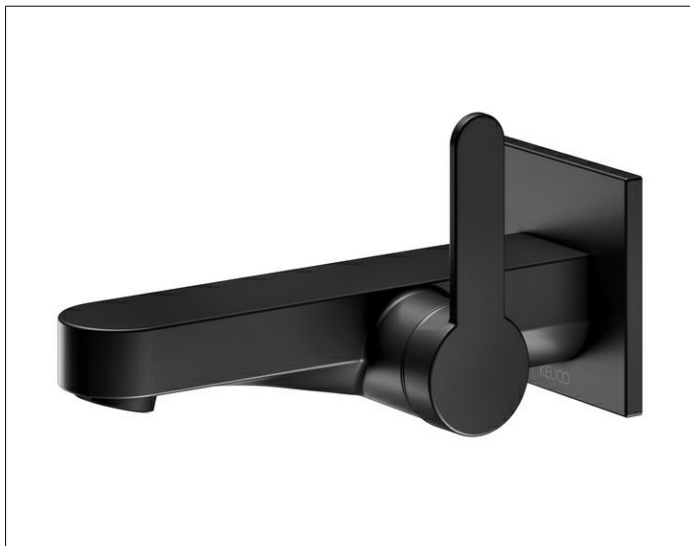

IXMO

59516370302 Однорычажный смеситель для умывальника

ИЗДЕЛИЕ

ЧЕРТЕЖ

ОПИСАНИЕ ИЗДЕЛИЯ

для встройки, для умывальника, DN 15,
дизайн IXMO Flat, с квадратной розеткой,
керамический картридж
аэратор SLIM SSR M 24x1 угол наклона струи регулируется
поток ограничен 7,6 л/мин.
подходит для внутренней части арт. 59916 000075

ПОВЕРХНОСТЬ

черный матовый

ГАБАРИТЫ

Ausladung 165 mm / IXMO Flat