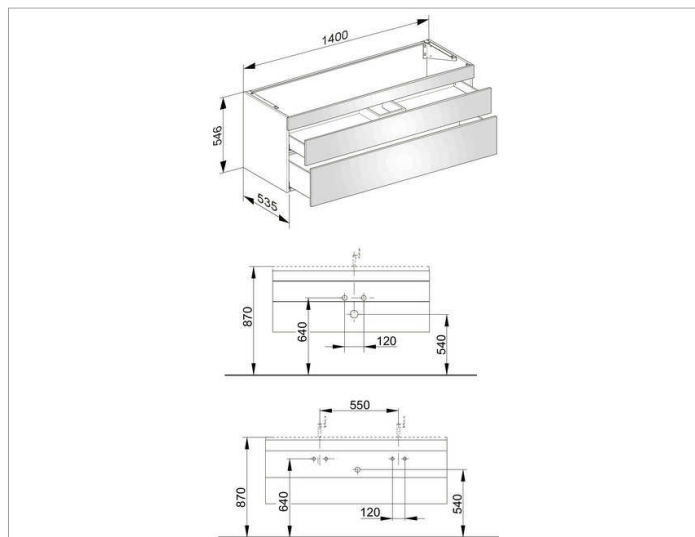

Edition 400

31561ZZ0000 Тумба под умывальник

ИЗДЕЛИЕ

ЧЕРТЕЖ

ОПИСАНИЕ ИЗДЕЛИЯ

подходит к керамическому умывальнику арт. 31160/32160,
2 фронтальных выдвижных ящика с нажимным
открыванием Push-to-Open и доводчиком, вкл.
пластиковый сифон 1 1/4 x 32

поверхность

21, 68, 86, 87

Габариты

1400 x 546 x 535 mm