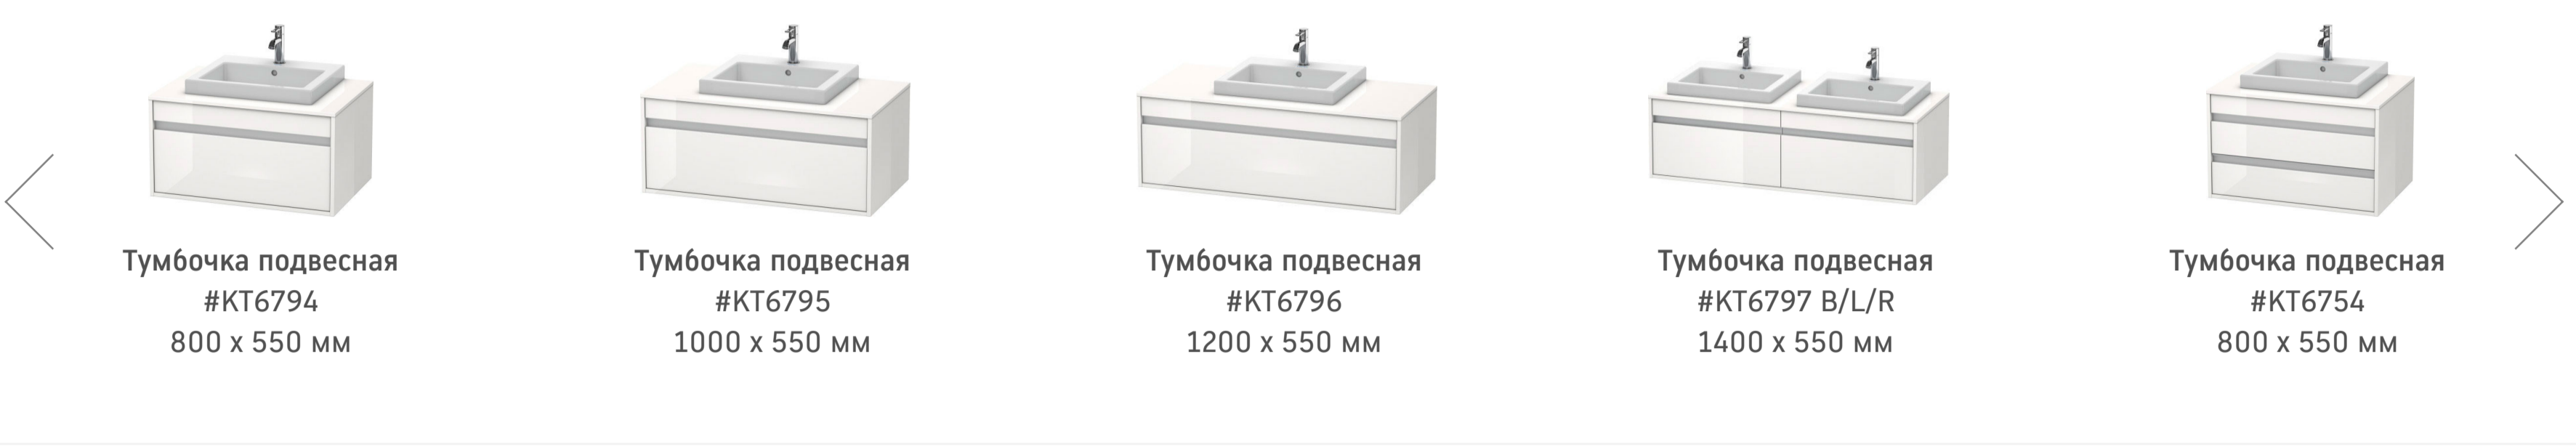

Соответствующая продукция