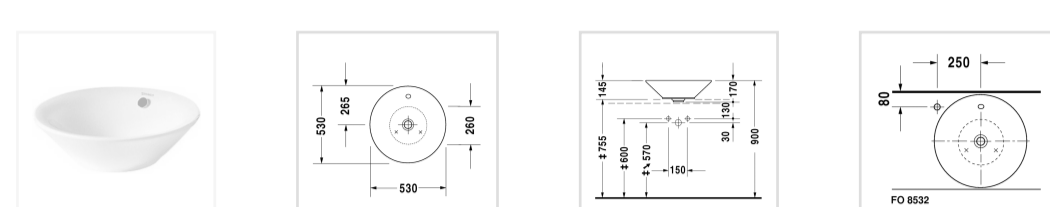

Раковина, 040853

- ↓ Инструкция по уходу
- ↓ Монтажная инструкция
- ↓ [Руководство по эксплуатации](#)
- → CAD и данные по планированию

Номер артикула 040853

шлифованный вариант, с переливом, без площадки под смеситель, включая крепление, вкл. заглушку для перелива, хром, Ø 530 мм

Design by Philippe Starck

Размеры

Ø 530 мм

Варианты

☒ без отверстия под смеситель 0408530000

Также доступно с WonderGliss

Керамика, покрытая WonderGliss, будет оставаться гладкой, привлекательной и чистой в течение долгого времени

Цвета

Отправить запрос в магазин →

Запчасти

Нажимной выпуск
#005052
для умывальников с переливом

Сифон
#005036