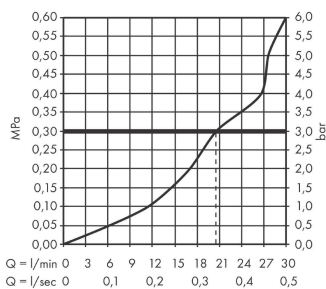

Технология

Награды за дизайн

Продукт

Чертеж

График расхода воды

Расход измерен практически с помощью соответствующей арматуры (термостат/смеситель/скрытый клапан).

Metropol

Излив на ванну