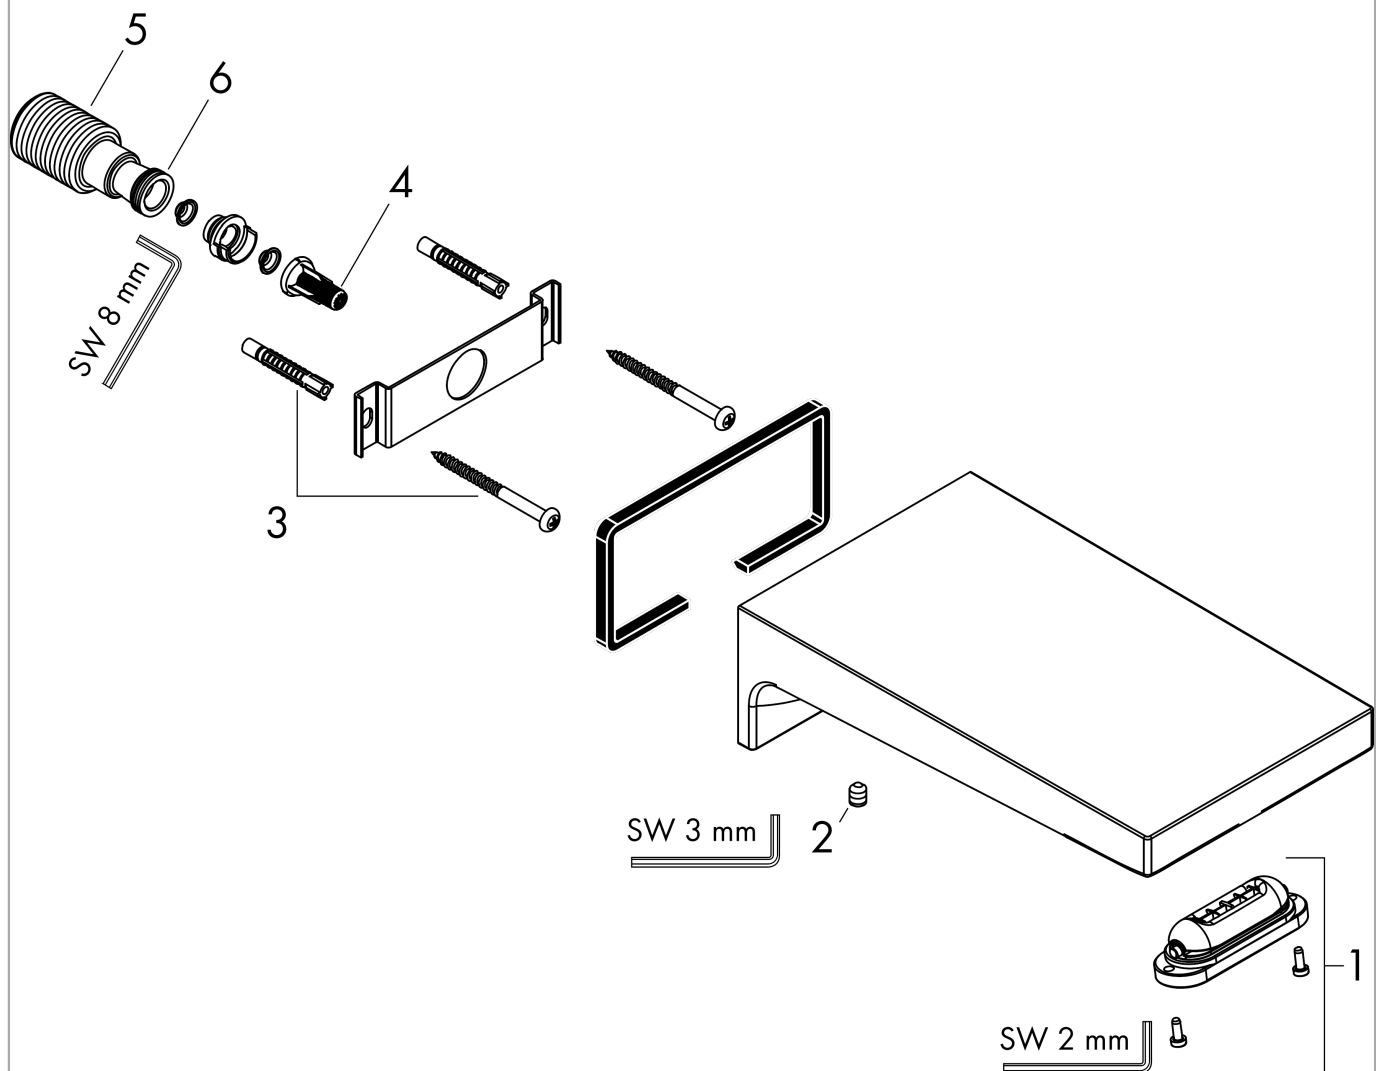

Metropol

Излив на ванну

\u041F\u043E\u0432\u0435\u0440\u0445\u0435\u0440\u0435\u0432\u0435\u0434\u0435\u043D\u0438\u0442\u0435\u043B\u044C\u043D\u044B\u0439: **Матовая**

бронза Артикульный номер: **32543140**

Покомпонентное изображение

Год выпуска: >07/19

Metropol

Излив на ванну

Артикул: 32543140
\u041F\u043E\u0432\u0435\u0440\u0445\u043D\u043E\u0441\u0442\u0430\u0442\u044C: **Матовая
бронза** Артикулный номер: **32543140**

Перечень запасных частей

Год выпуска: >07/19

Позиция	Описание	Артикулный номер	PC	PU
1	spout body	97467000	-	1
2	screw	94366000	-	1
3	mounting set	40915000	-	1
4	filter insert	97708000	-	1
5	connecting thread G$\frac{3}{4}$	94286000	-	1
6	O-ring 13x2	98128000	-	1