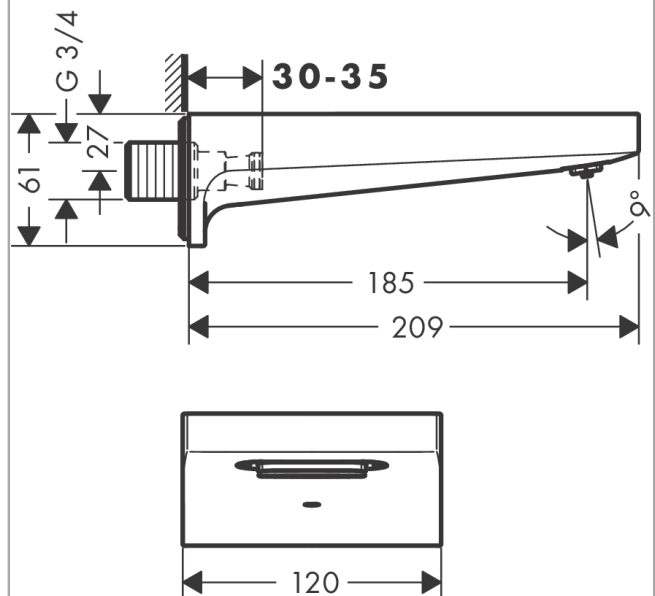

Metropol

Излив на ванну

Универсальный артикульный номер: **32543140**

Матовая бронза Артикульный номер: **32543140**

Описание

Характеристики

- выступ: 185 мм
- настенный монтаж
- максимальный объем расхода воды при 3 барах: 21 л/мин
- тип струи: RainFlow

Технология

Награды за дизайн

Продукт

Чертеж

График расхода воды

Расход измерен практически с помощью соответствующей арматуры (термостат/смеситель/скрытый клапан).

Metropol

Излив на ванну

Год выпуска: >07/19

| Позиция | Описание | Артикулный номер | PC | PU |
|---------|-----------------------------------|------------------|----|----|
| 1 | spout body | 97467000 | - | 1 |
| 2 | screw | 94366000 | - | 1 |
| 3 | mounting set | 40915000 | - | 1 |
| 4 | filter insert | 97708000 | - | 1 |
| 5 | connecting thread G $\frac{3}{4}$ | 94286000 | - | 1 |
| 6 | O-ring 13x2 | 98128000 | - | 1 |