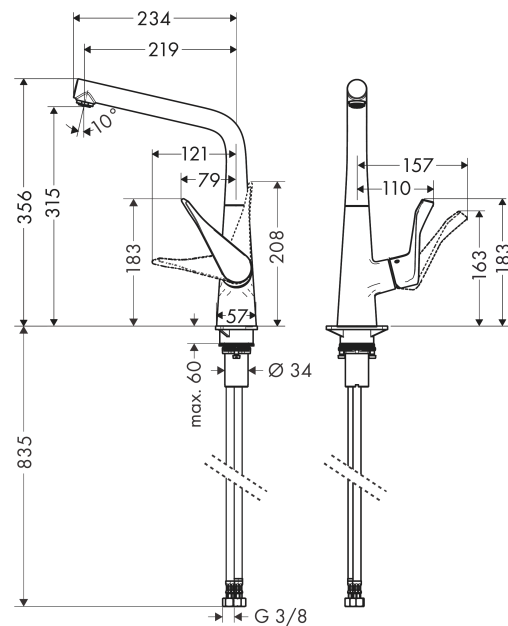

Metris

Кухонный смеситель 320, однорычажный

Поверхности : хром Артикульный номер: 14822000

Описание

Характеристики

- ComfortZone 320
- угол поворота излива: регулировка на 3 уровня, на 110°, 150° или 360°
- ламинарная струя
- расход воды 13 л/мин
- керамический узел смешивания
- соединительные шланги G 3/8
- подходит для проточных водонагревателей
- класс шума: I
- класс расхода воды: A

Технология

Продукт

Чертеж

График расхода воды