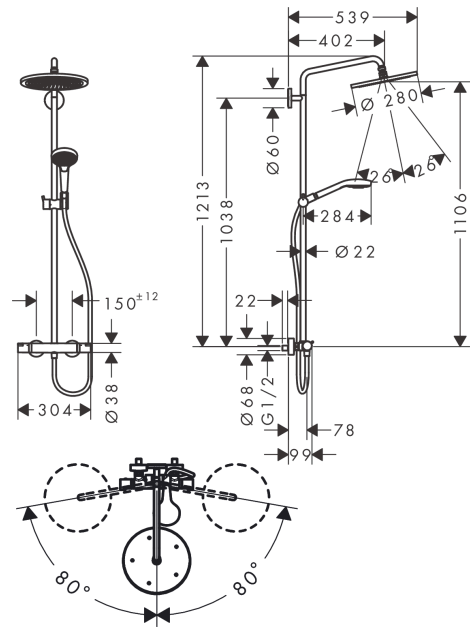

Croma Select S

Showerpipe 280 1jet с термостатом и ручным душем Raindance Select S 120 3jet

Поверхность: Матовая бронза Артикулный номер: 26890140

Продукт

Чертеж

График расхода воды