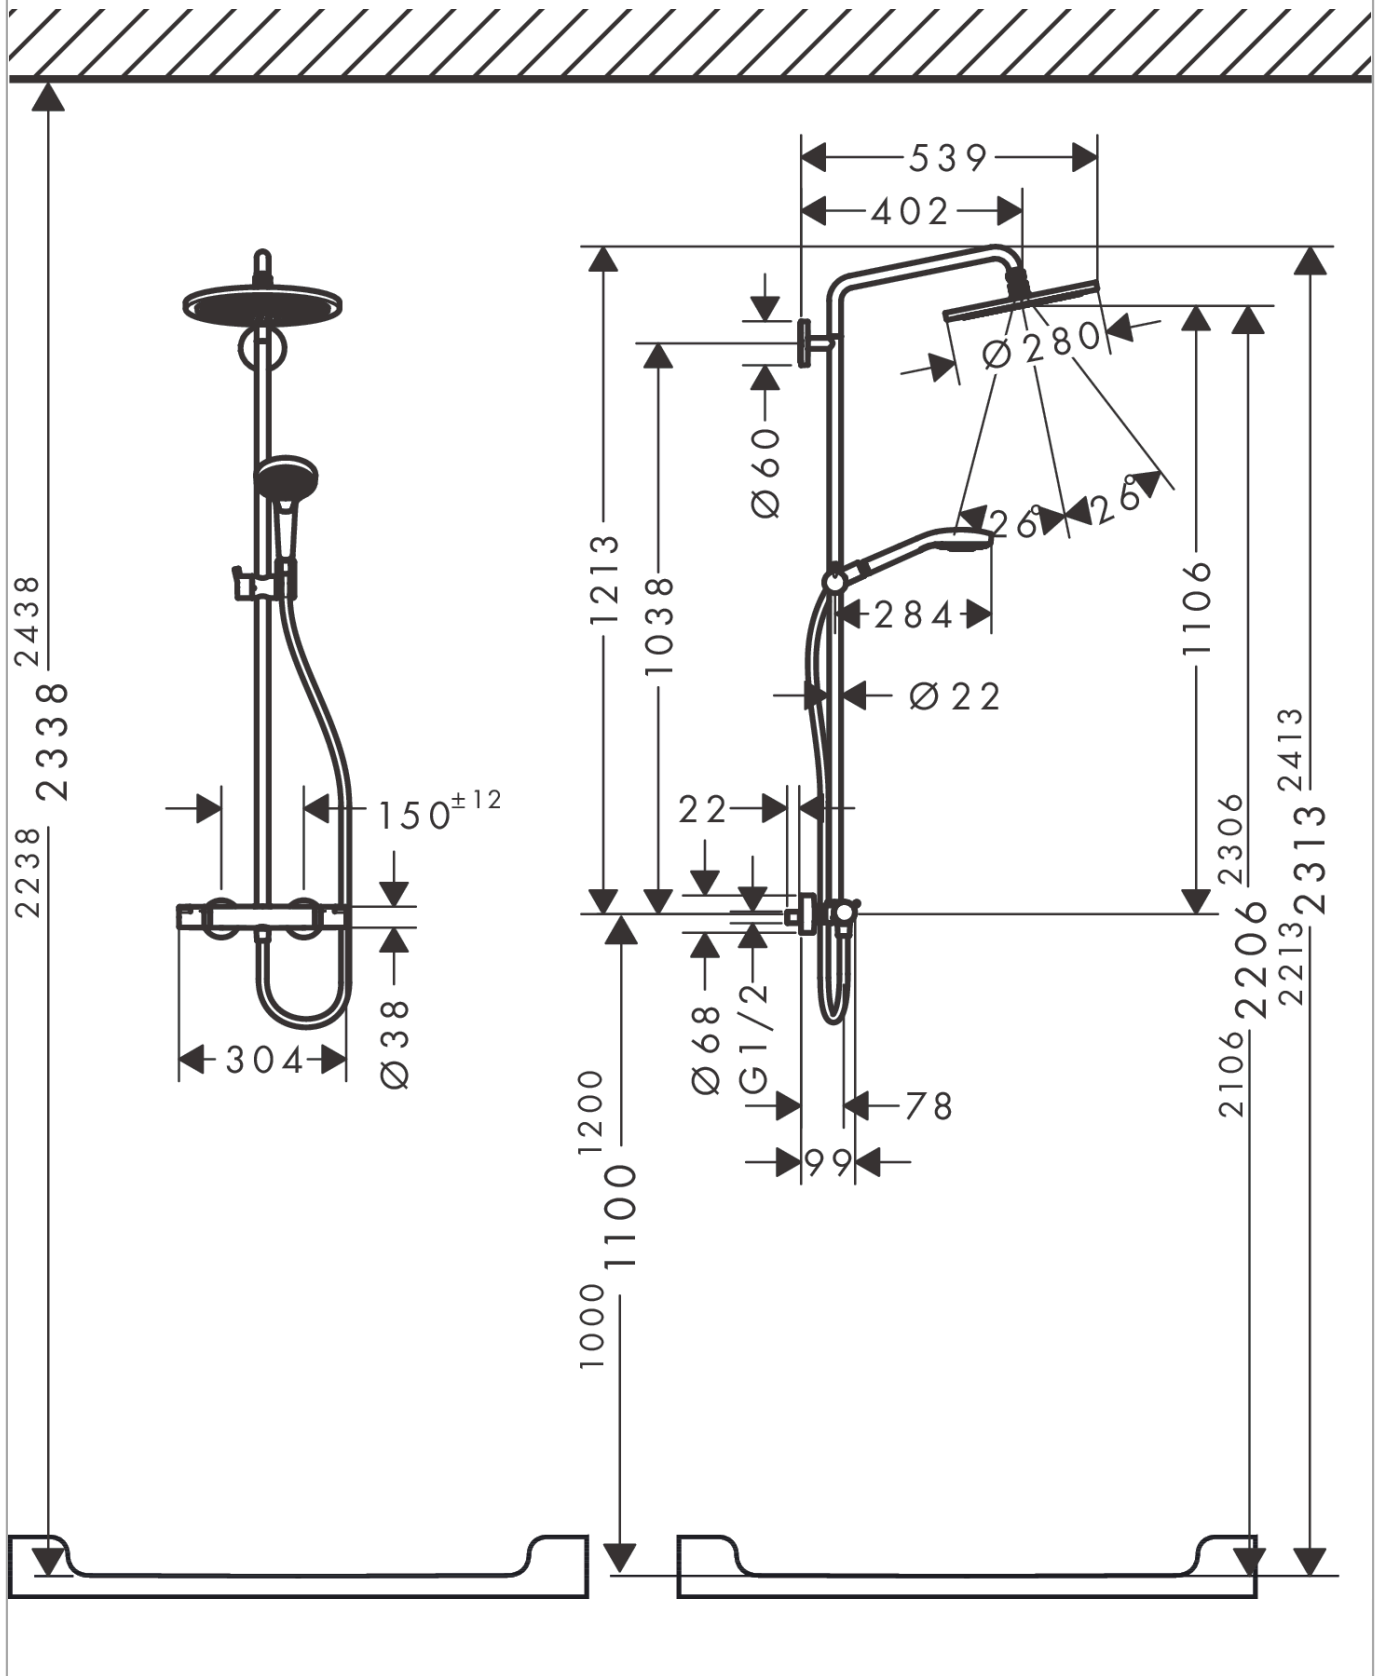

Croma Select S

Showerpipe 280 1jet с термостатом и ручным душем Raindance Select S 120 3jet

Поверхность: **Матовая бронза**   Артикульный номер: **26890140**

Пример монтажа