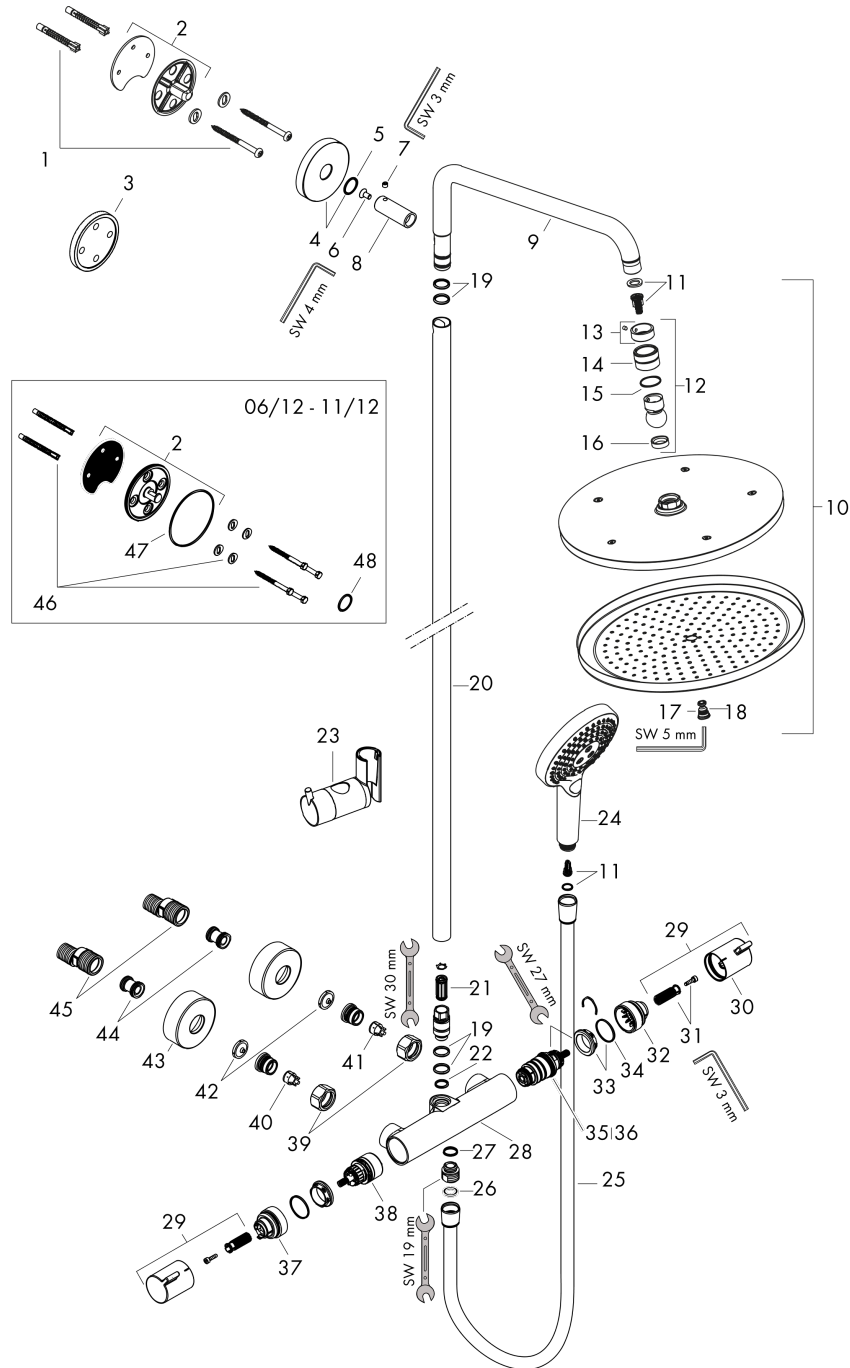

Croma Select S

Showerpipe 280 1jet с термостатом и ручным душем Raindance Select S 120 3jet

Поверхность: **Матовая бронза** Артикульный номер: **26890140**

Пример монтажа

Croma Select S

Showerpipe 280 1jet с термостатом и ручным душем Raindance Select S 120 3jet

Поверхность: **Матовая бронза** Артикульный номер: **26890140**

Покомпонентное изображение

Год выпуска: **>06/20**

Croma Select S**Showerpipe 280 1jet с термостатом и ручным душем Raindance Select S 120 3jet**Поверхность: **Матовая бронза** Артикульный номер: **26890140****Перечень запасных частей**

Год выпуска: >06/20

Позиция	Описание	Артикульный номер	PC	PU
1	mounting set	96179000	-	1
2	wall flange	95688000	-	1
3	tile-matching-disk 7 mm	95239140	-	1
4	escutcheon Ø 60 mm	95692140	-	1
5	O-ring 20x2,5	92602000	-	1
6	screw	92137000	-	1
7	hollow set screw M6x5	98447000	-	1
8	sleeve	92166140	-	1
9	shower arm	95985140	-	1
10	head shower	26220140	-	1
11	filter insert	97708000	-	1
12	ball joint	98941140	-	1
13	lock washer	98942140	-	1
14	nut	97958140	-	1
15	lever collar	97536000	-	1
16	seal	97606000	-	1
17	air jet	95794140	-	1
18	O-ring 7x2	98419000	-	1
19	O-ring 15x2,5	98131000	-	1
20	pipe 1030 mm	95915140	-	1
21	noise reduction	95009000	-	1
22	O-ring 12x2,25	98382000	-	1
23	support, assy	97651140	-	1
24	handshower	26530140	-	1
25	shower hose Isiflex'B 1,60 m	28276140	-	1
26	seal	98058000	-	1
27	O-ring 14x2	98129000	-	1
28	Thermostat	92147140	-	1
29	handle	95836140	-	1
30	pushbutton	92848140	-	1
31	handle fixing set	95843000	-	1
32	safety set	95839000	-	1
33	nut	98913000	-	1
34	O-ring 26x1,5	98390000	-	1
35	thermostat cartridge	98282000	-	1
36	cartridge for exchanged connections	92373000	-	1
37	stop ring for flow control	95927000	-	1
38	shut off unit with selector	98283000	-	1
39	set of nuts	96157140	-	1
40	non return valve (pressure-resistant up to 2 MPa)	93136000	-	1
41	non return valve	96737000	-	1