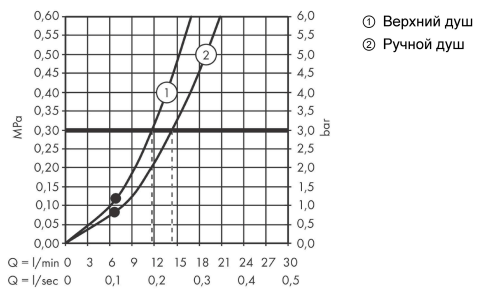

Croma Select S**Showerpipe 280 1jet с термостатом и ручным душем Raindance Select S 120 3jet**Поверхность: **Матовая бронза** Артикульный номер: **26890140****Описание****Характеристики**

- состоит из: верхний душ, ручной душ, термостат для душа, шланг для душа, держатель, душевая штанга
- верхний душ Croma 280
- размер головки верхнего душа 280 мм
- верхний душ струйного типа RainAir
- расход воды для струи RainAir (при 3 бар): 15 л/мин
- расход воды для струи Rain (при 3 бар): 11 л/мин
- ручной душ струйного типа: RainAir, Rain, Whirl
- объем расхода воды ручного душа при 3 барах: 14,5 л/мин
- максимальный объем расхода воды при 3 барах: 15 л/мин
- мин. напор воды: 1 бар
- макс. напор воды: 10 бар
- шарнирное соединение: регулируемый угол наклона верхнего душа
- трубу можно укоротить по высоте
- диаметр душевой штанги: 22 мм
- регулируемое по высоте крепление ручного душа
- длина держателя верхнего душа: 400 мм
- поворотный держатель для душа
- Термостат Ecostat Comfort
- предохранительная остановка при 40 °C
- регулируемый ограничитель температуры горячей воды
- выходы регулируются поворотной рукояткой
- подходит для проточных водонагревателей
- тип монтажа: наружный монтаж
- соединительная резьба G $\frac{1}{2}$
- расстояние до центра 150 мм \pm 12 мм
- защита от обратного потока
- 2 функции

Технология**Награды за дизайн**

Croma Select S

Showerpipe 280 1jet с термостатом и ручным душем Raindance Select S 120 3jet

Поверхность: Матовая бронза Артикулный номер: 26890140

Продукт

Чертеж

График расхода воды