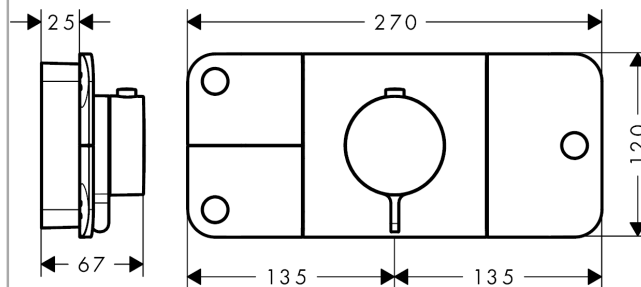

AXOR One

Термостат для 3 потребителей, скрытого монтажа

Поверхности : шлиф. золото Артикулный номер: 45713250

Описание

Характеристики

- функция Eco: регулирование расхода с помощью рукоятки
- снижение расхода воды примерно на 50% в зависимости от напора воды и особенностей установки
- 3 потребителя и 1 дополнительный потребитель
- удобное включение/выключение потребителей большой кнопкой Select
- возможно одновременное включение нескольких потребителей
- расход воды на каждого пользователя: 24 л/мин
- расход воды при одновременном использовании всех потребителей: 30 л/мин
- картридж термостата, клапан Select
- предохранительный ограничитель при 40°C
- регулируемое ограничение температуры
- термостат с возможностью термической дезинфекции
- клапан обратного тока воды
- вид соединения: скрытая часть
- мин. рабочее давление: 1 бар
- С термостатом поставляются кнопки: ручной душ, Rain большой, боковые форсунки

Технология

Продукт

Чертеж

AXOR One

Термостат для 3 потребителей, скрытого монтажа

Поверхности : шлиф. золото Артикульный номер: 45713250

График расхода воды

AXOR One