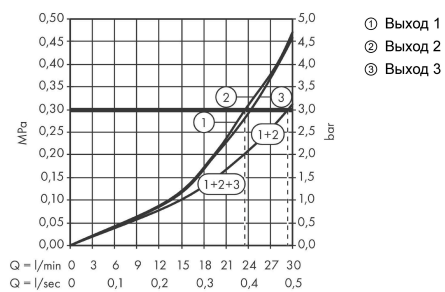

Технология

Продукт

Чертеж

AXOR One

Термостат для 3 потребителей, скрытого монтажа

Поверхности : шлиф. золото Артикульный номер: 45713250

График расхода воды

AXOR One