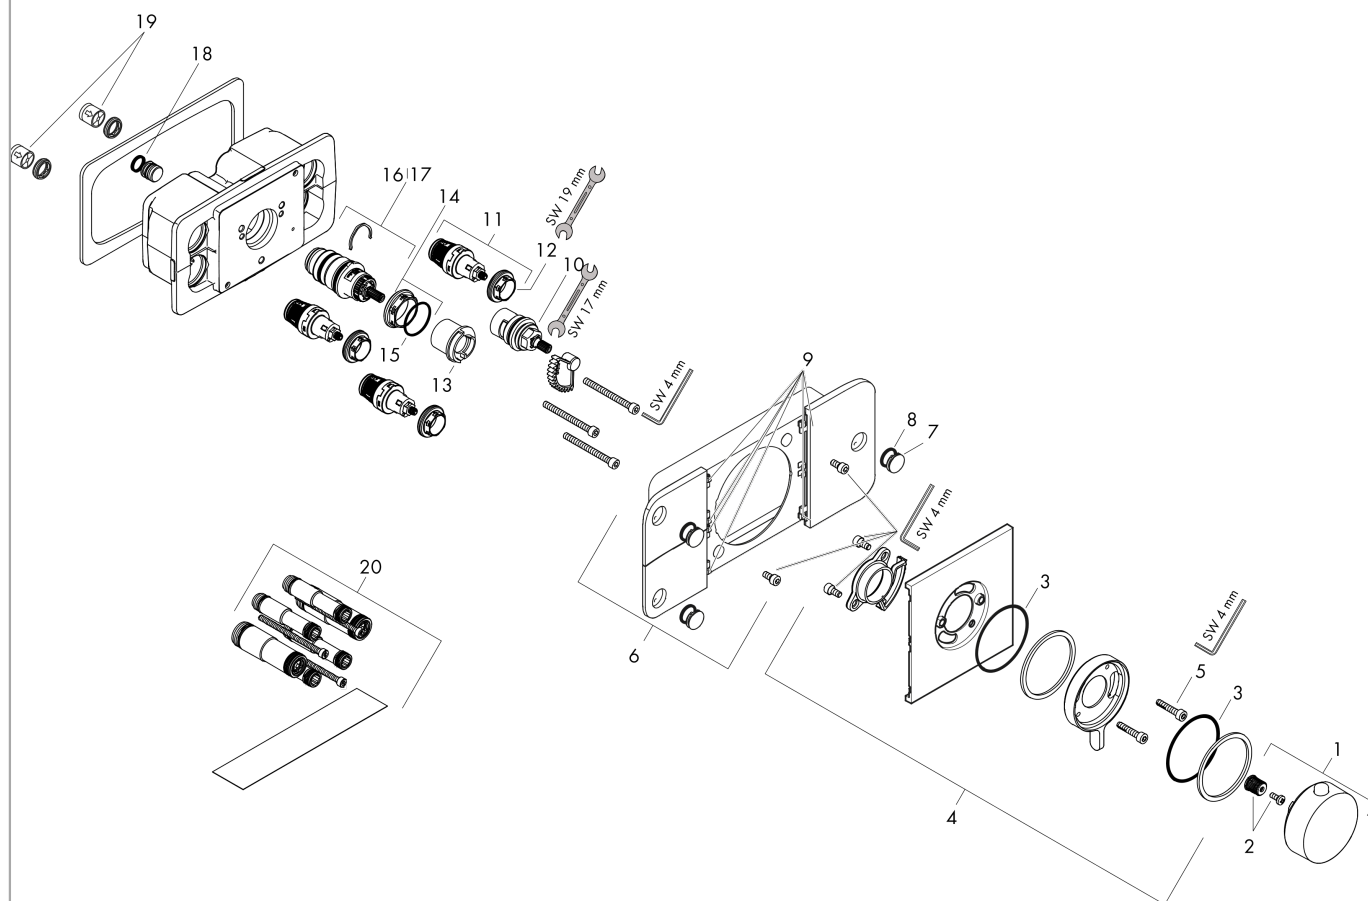

Технология

Продукт

Чертеж

AXOR One

Термостат для 3 потребителей, скрытого монтажа

Поверхности : шлиф. золото Артикульный номер: 45713250

График расхода воды

AXOR One

Термостат для 3 потребителей, скрытого монтажа

Поверхности : шлиф. золото Артикульный номер: 45713250

Покомпонентное изображение

Год выпуска: >11/16

AXOR One

Термостат для 3 потребителей, скрытого монтажа

Поверхности : **шлиф. золото** Артикульный номер: **45713250**

Перечень запасных частей

Год выпуска: >11/16

Позиция	Описание	Артикульный номер	PC	PU
1	handle for thermostat	92600250	-	1
2	handle fixing set	98932000	-	1
3	O-ring 57x2	98210000	-	1
4	escutcheon	92599250	-	1
5	hexagon socket screw M5x25	97664000	-	1
6	control panel	92613250	-	1
7	set of symbols	92541990	-	1
8	O-ring 13x2	98128000	-	1
9	set of lever collars	93121000	-	1
10	shut off unit	98536000	-	1
11	shut off unit	95758000	-	1
12	nut	98368000	-	1
13	safety set	92614000	-	1
14	nut	98913000	-	1
15	O-ring 26x1,5	98390000	-	1
16	thermostat cartridge	98282000	-	1
17	cartridge for exchanged connections	92373000	-	1
18	O-ring 11x2	98127000	-	1
19	non return valve (pressure-resistant up to 2 MPa)	92594000	-	1
20	extension 25 mm	45790000	-	1
a	base body	45710180	-	1