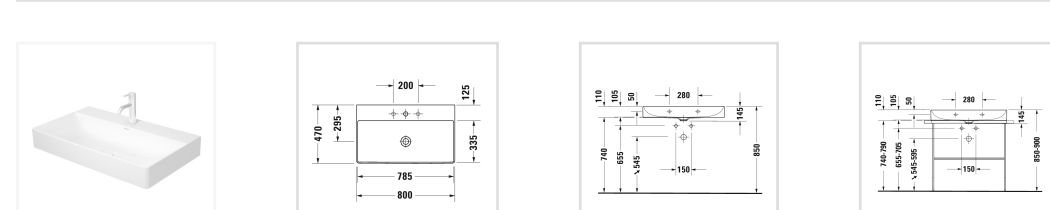

Умывальник, умывальник для мебели, 235380

- ↓ Инструкция по уходу
- ↓ Монтажная инструкция
- ↓ Руководство по эксплуатации
- → CAD и данные по планированию

Номер артикула 235380

без перелива, с плоскостью под смеситель, включая выпуск с керамической крышкой, глазуровка снизу, 800 мм

Читать далее

Design by Duravit

Размеры

800 мм

Варианты

- ●● 2 намеченных отверстия под смеситель с большим расстоянием между фиттингами 2353800040

Также доступно с WonderGliss

Керамика, покрытая WonderGliss, будет оставаться гладкой, привлекательной и чистой в течение долгого времени

Цвета

Отправить запрос в магазин →

Запчасти

Полотенцедержатель
#003121
труба с квадратным сечением, 14 мм, для у...

Сифон
#005036