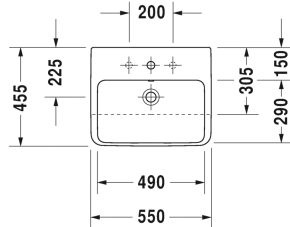

ME by Starck Умывальник, встраиваемый до половины #
 037855..00 / 037855..30 / 037855..00 / 037855..30

| < 550 мм > |

Умывальник, встраиваемый до половины	Размеры	Вес	Номер заказа
с переливом, с плоскостью под смеситель, включая крепление для встраивания в деревянную столешницу, 550 мм			
Цвета			
00 Белый Alpin 32 White Satin Matt			
Вариант			
●	550 x 455 мм	14,200 кг	037855..00
● ● ●	550 x 455 мм	14,200 кг	037855..30
●	550 x 455 мм	14,200 кг	037855..00
● ● ●	550 x 455 мм	14,200 кг	037855..30
Сантехническая керамика со специальным покрытием WonderGliss остается чистой и красивой в течение долгого времени. При заказе WonderGliss добавьте "1" на 11-м месте в артикуле модели.			

Все чертежи содержат необходимые размеры с соблюдением стандартных допусков. Они указаны в мм и не являются обязательными. Точные размеры, в частности для монтажа по индивидуальному заказу, можно получить только по готовому изделию.