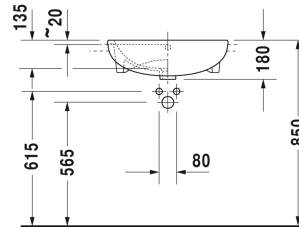

ME by Starck Умывальник, встраиваемый до половины #
 037855..00 / 037855..30 / 037855..00 / 037855..30

| < 550 мм > |

Умывальник, встраиваемый до половины	Размеры	Вес	Номер заказа
с переливом, с плоскостью под смеситель, включая крепление для встраивания в деревянную столешницу, 550 мм			
Цвета			
00 Белый Alpin 32 White Satin Matt			
Вариант			
●	550 x 455 мм	14,200 кг	037855..00
● ● ●	550 x 455 мм	14,200 кг	037855..30
●	550 x 455 мм	14,200 кг	037855..00
● ● ●	550 x 455 мм	14,200 кг	037855..30
Сантехническая керамика со специальным покрытием WonderGliss остается чистой и красивой в течение долгого времени. При заказе WonderGliss добавьте "1" на 11-м месте в артикуле модели.			

Все чертежи содержат необходимые размеры с соблюдением стандартных допусков. Они указаны в мм и не являются обязательными. Точные размеры, в частности для монтажа по индивидуальному заказу, можно получить только по готовому изделию.