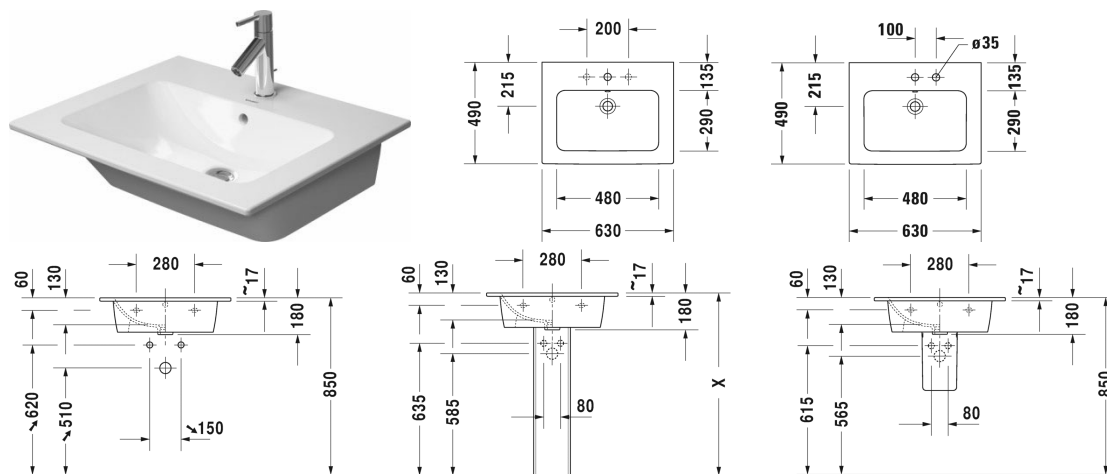

ME by Starck Умывальник, умывальник для мебели #
 233663..00 / 233663..30 / 233663..58 / 233663..60 /
 233663..00 / 233663..30 / 233663..58 / 233663..60

| < 630 мм > |

Умывальник, умывальник для мебели	Размеры	Вес	Номер заказа
с переливом, с плоскостью под смеситель, 630 мм			
Цвета			
00 Белый Alpin 32 White Satin Matt			
Вариант			
●	630 x 490 мм	17,600 кг	233663..00
● ● ●	630 x 490 мм	17,600 кг	233663..30
● ●	630 x 490 мм	17,600 кг	233663..58
☒	630 x 490 мм	17,600 кг	233663..60
●	630 x 490 мм	17,600 кг	233663..00
● ● ●	630 x 490 мм	17,600 кг	233663..30
● ●	630 x 490 мм	17,600 кг	233663..58
☒	630 x 490 мм	17,600 кг	233663..60
Сантехническая керамика со специальным покрытием WonderGliss остается чистой и красивой в течение долгого времени. При заказе WonderGliss добавьте "1" на 11-м месте в артикуле модели.			
Принадлежности			
Малогабаритный сифон	1 1/4" мм	0,400 кг	005076
Соответствующая продукция			
Тумбочка подвесная 1 выдвижное отделение, для ME by Starck # 233663, 620 x 481 мм	620 x 481 мм		LC6140