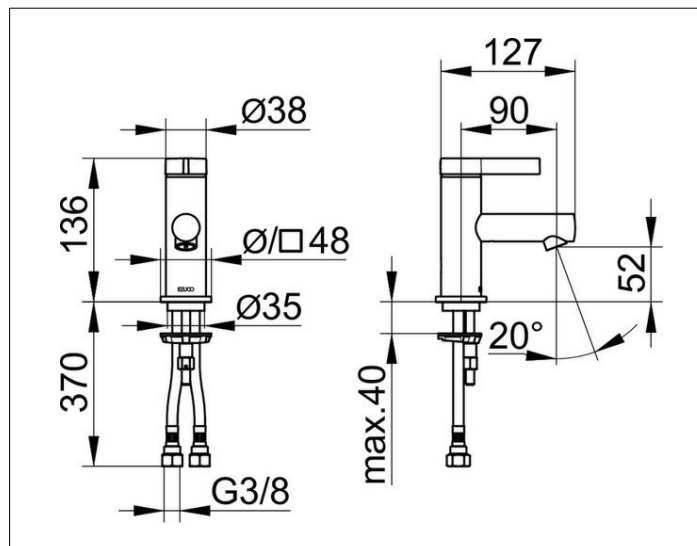

IXMO

59504011100 Однорычажный смеситель для умывальника 60

ИЗДЕЛИЕ

ЧЕРТЕЖ

ОПИСАНИЕ ИЗДЕЛИЯ

без гарнитуры для слива и донного клапана,
с розеткой (круглой и квадратной),
монтаж на одно отверстие с системой быстрого монтажа,
керамический картридж, аэратор M 20x1,
гибкая подводка 435 мм, G 3/8 дюйма,
поток воды ограничен 7,0 л/мин.

ПОВЕРХНОСТЬ

хром

ГАБАРИТЫ

IXMO Pure, Rosette rund/eckig