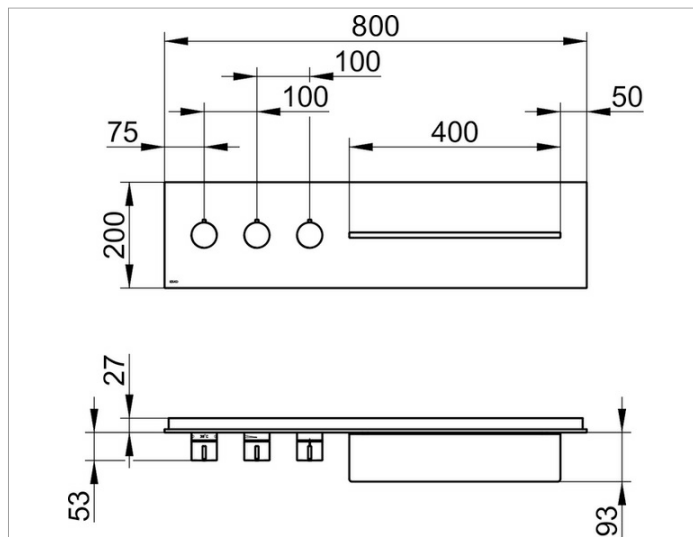

meTime\_spa

56163011801 Панель для ванны и душа с термостатом DN 20

**ИЗДЕЛИЕ****ЧЕРТЕЖ****ОПИСАНИЕ ИЗДЕЛИЯ**

наружный комплект для управления на 3 потребителя состоит из:

- монтажной рамы
- наружной панели из закаленного стекла с рамой и с полочкой из массива алюминия
- ручки термостата с ограничителем температуры 38°
- рукоятки вентиля
- рукоятки переключателя

**поверхность**

кашемир, глянцевый

**Габариты**

800 x 200 mm

**спецификации**

KEUCO meTime\_spa shower and bath board with thermostat unit DN 20, 56163011801

Finish set for the regulation of 3 users, glass cashmere, clear, model handles left, Complete with:

mounting frame (stainless steel),  
 Panel made of ESG glass,  
 External dimensions: 31-1/2" x 7-7/8",  
 one shelf made of aluminium (19-11/16" x 3-11/16" x 7/16"),  
 chrome-plated thermostat handle with safety cut-off at 100° F,  
 shut-off handle, total depth 4-11/16"