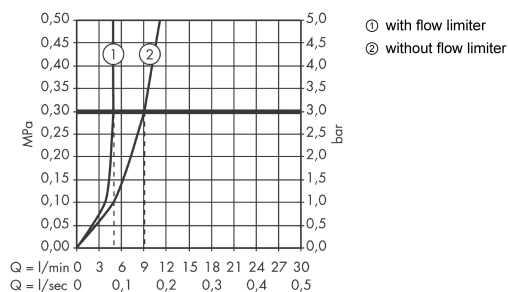

Технология

Продукт

Чертеж

График расхода воды

AXOR Citterio E

Смеситель для раковины, однорычажный, настенный, с изливом 221 мм, с отдельными розетками

Поверхности : **хром** Артикульный номер: **36106000**