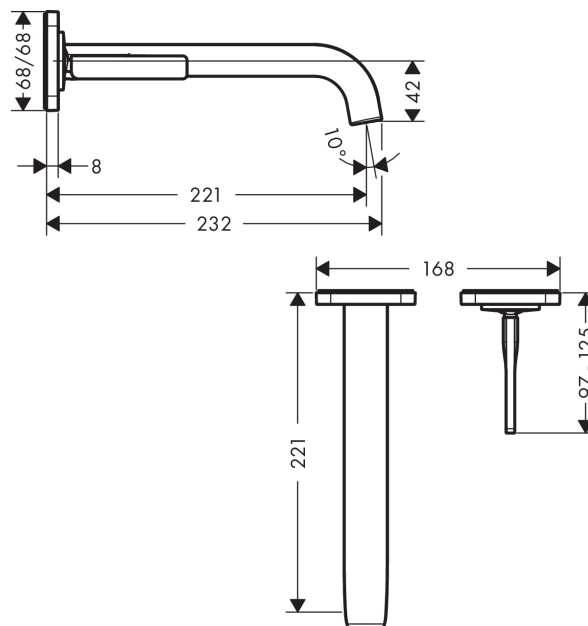

AXOR Citterio E

Смеситель для раковины, однорычажный, настенный, с изливом 221 мм, с отдельными розетками

Поверхности : хром Артикульный номер: 36106000

Описание

Характеристики

- состоит из: смеситель для раковины, однорычажный, скрытого монтажа, настенный, слив/перелив
- выступ 221 мм
- ламинарная струя
- расход воды при 3 барах: 5 л/мин
- керамический узел смешивания джойстикового типа
- подходит для проточных водонагревателей
- сливной набор без опции перекрытия стока
- вид соединения: скрытая часть
- с возможностью размещения рукоятки справа или слева

Технология

Продукт

Чертеж

График расхода воды

AXOR Citterio E

Смеситель для раковины, однорычажный, настенный, с изливом 221 мм, с отдельными розетками

Поверхности : **хром** Артикульный номер: **36106000**

Пример монтажа