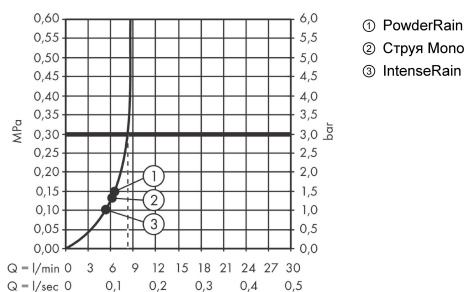

Pulsify Select S

Ручной душ 105 3jet Activation EcoSmart

Поверхности : **матовый черный** Артикульный номер: **24101670**

Описание

Характеристики

- размер душевого диска: 105 мм
- тип струи: PowderRain, IntenseRain, MonoRain
- удобное переключение типов струи с помощью кнопки Select
- максимальный расход воды при 3 бар: 8,5 л/мин
- расход воды для струи Mono (при 3 бар): 8 л/мин
- расход воды для струи Rain (при 3 бар): 8,2 л/мин
- с внутренней подачей воды
- соединительная резьба G ½

Технология

Награды за дизайн

reddot winner 2021

Продукт

Чертеж

График расхода воды

Расход измерен практически с помощью соответствующей арматуры (термостат/смеситель/скрытый клапан).

Pulsify Select S**Ручной душ 105 3jet Activation EcoSmart**Поверхности : **матовый черный** Артикульный номер: **24101670**