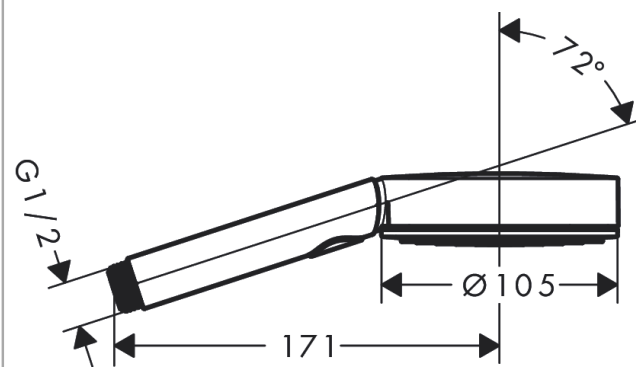

Pulsify Select S

Ручной душ 105 3jet Activation EcoSmart

Поверхности : **матовый черный** Артикульный номер: **24101670**

Описание

Характеристики

- размер душевого диска: 105 мм
- тип струи: PowderRain, IntenseRain, MonoRain
- удобное переключение типов струи с помощью кнопки Select
- максимальный расход воды при 3 бар: 8,5 л/мин
- расход воды для струи Mono (при 3 бар): 8 л/мин
- расход воды для струи Rain (при 3 бар): 8,2 л/мин
- с внутренней подачей воды
- соединительная резьба G ½

Технология

Награды за дизайн

reddot winner 2021

Продукт

Чертеж

График расхода воды

Расход измерен практически с помощью соответствующей арматуры (термостат/смеситель/скрытый клапан).

Pulsify Select S**Ручной душ 105 3jet Activation EcoSmart**Поверхности : **матовый черный** Артикульный номер: **24101670**