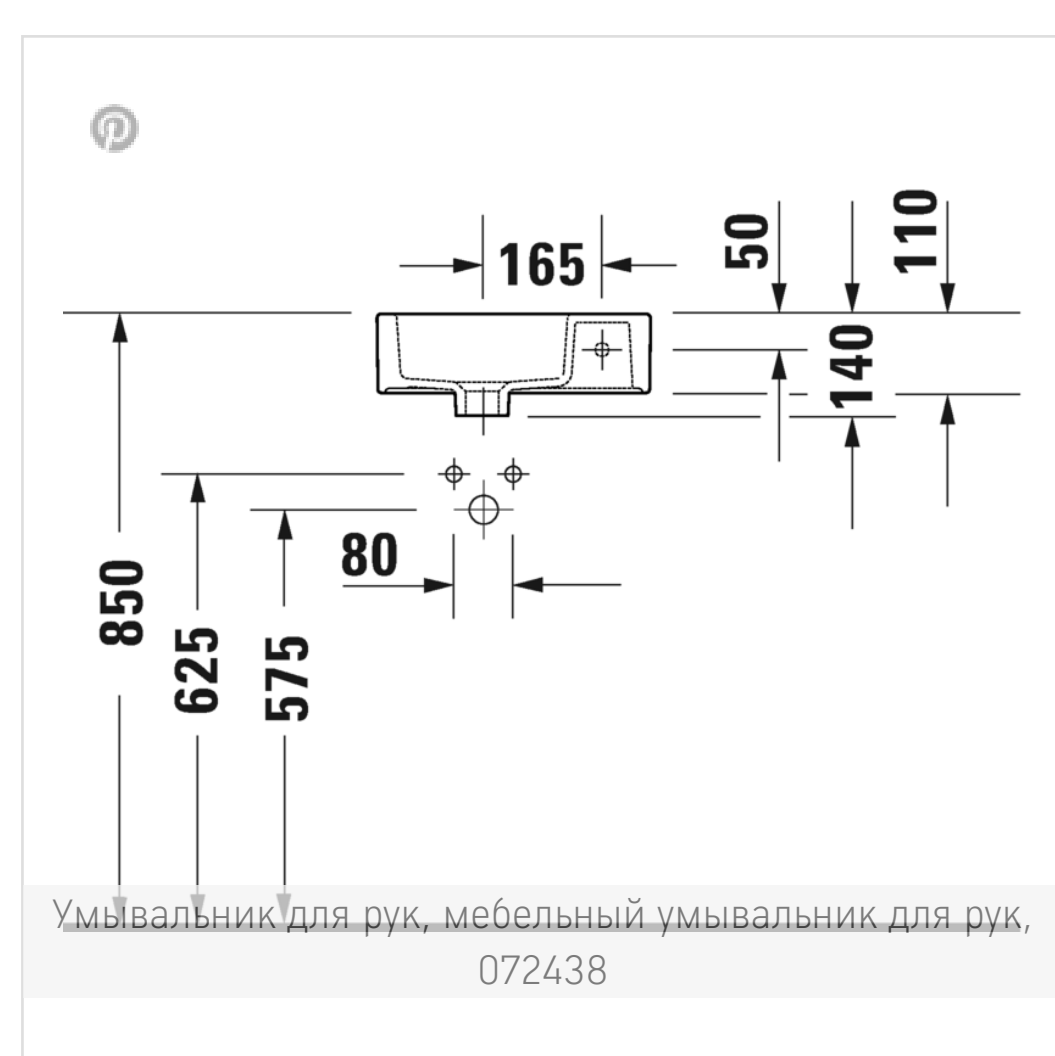

Vero Air

Vero Air Умывальник для рук, мебельный умывальник для рук

Умывальник для рук, мебельный умывальник для рук, 072438

↓ [Монтажная инструкция](#)

↓ [Руководство по эксплуатации](#)

→ [CAD и данные по планированию](#)

Номер артикула 072438

без перелива, с плоскостью под смеситель, отверстие для смесителя справа, включая крепление, глазуровка снизу, 380 мм

Читать далее

Design by Duravit

Размеры

380 мм

Варианты

- 1 готовое отверстие под смеситель 0724380000

Также доступно с WonderGliss

Керамика, покрытая WonderGliss, будет оставаться гладкой, привлекательной и чистой в течение долгого времени

Цвета

Отправить запрос в магазин →

Запчасти

Малогабаритный сифон #005076

Выпуск для раковины #005038 для умывальников без перелива

Соответствующая продукция

Тумбочка подвесная #BR4049 L/R 364 x 239 мм

Тумбочка напольная #BR4429 L/R 364 x 239 мм

Тумбочка подвесная #LC6293 L/R 364 x 241 мм

Тумбочка напольная #LC6793 L/R 364 x 241 мм

Тумбочка подвесная #VA6212 L/R 366 x 211 мм

Узнать еще

WonderGliss

Покрытие WonderGliss, спеченное с керамикой при обжиге, не дает шанса загрязнениям: На гладкой поверхности не удерживается грязь и известковый налет, отходы легче смываются водой. Керамика с покрытием WonderGliss остается гладкой и чистой особенно долго, поэтому за ней очень легко ухаживать. Достаточно мягкой салфетки и мягкого моющего средства.