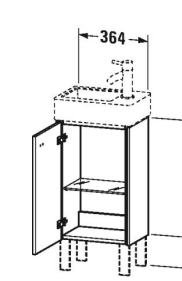

Номер артикула 072438

без перелива, с плоскостью под смеситель, отверстие для смесителя справа, включая крепление, глазуровка снизу, 380 мм

Читать далее

Design by Duravit

Размеры

380 мм

Варианты

- 1 готовое отверстие под смеситель 0724380000

Выпуск для раковины #005038 для умывальников без перелива

Соответствующая продукция

Тумбочка подвесная #BR4049 L/R 364 x 239 мм

Тумбочка напольная #BR4429 L/R 364 x 239 мм

Тумбочка подвесная #LC6293 L/R 364 x 241 мм