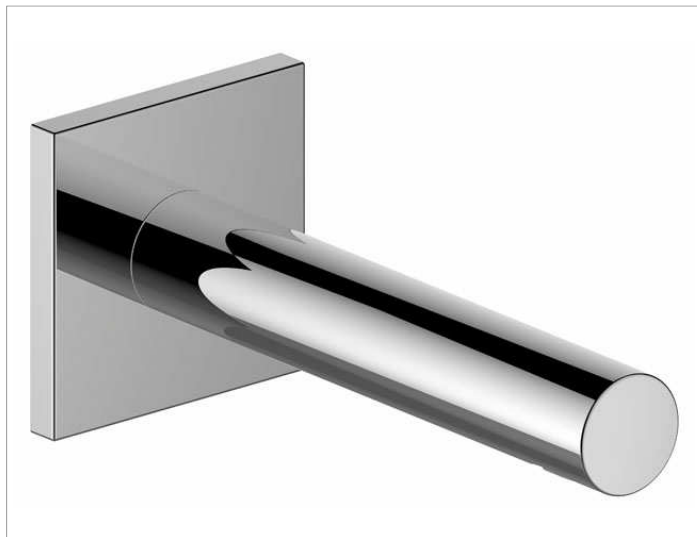

**IXMO**

59545010102 Излив для ванны DN 15

**ИЗДЕЛИЕ**

**ЧЕРТЕЖ**

**ОПИСАНИЕ ИЗДЕЛИЯ**

с квадратной розеткой,  
мит аэратор M 24x1

**поверхность**

хром

**Габариты**

Ausladung 202 mm

**спецификации**

KEUCO IXMO bath filler DN 15, 59545010102,  
chrome-plated bath filler, DN15,  
timeless design,  
suitable for all concealed fittings,  
square rosette, 90 x 90 mm,  
total depth 202 mm, water flow at 180 mm,  
water connection G 1/2inch, diameter 35mm,  
suitable for rough part 59547000170  
in combination with mounting rail 5957000001-3