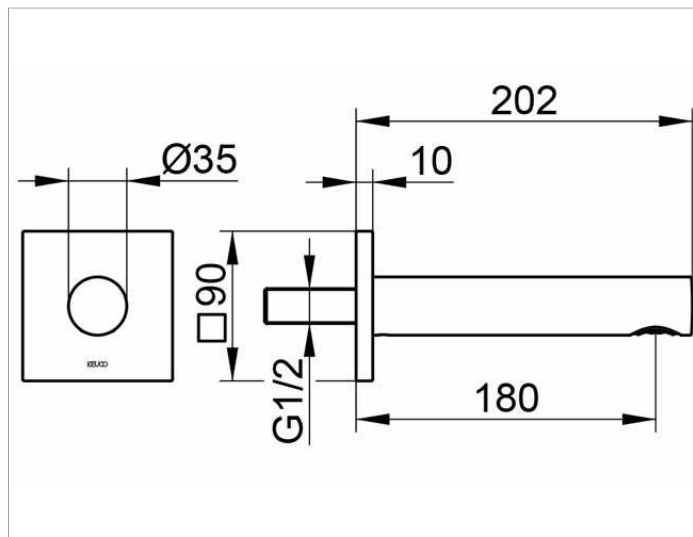

**IXMO**

59545010102 Излив для ванны DN 15

**ИЗДЕЛИЕ**

**ЧЕРТЕЖ**

**ОПИСАНИЕ ИЗДЕЛИЯ**

с квадратной розеткой,  
мит аэратор M 24x1

**поверхность**

хром

**Габариты**

Ausladung 202 mm

**спецификации**

KEUCO IXMO bath filler DN 15, 59545010102,  
chrome-plated bath filler, DN15,  
timeless design,  
suitable for all concealed fittings,  
square rosette, 90 x 90 mm,  
total depth 202 mm, water flow at 180 mm,  
water connection G 1/2inch, diameter 35mm,  
suitable for rough part 59547000170  
in combination with mounting rail 5957000001-3