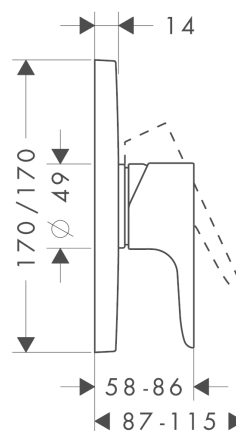

AXOR Citterio M

Смеситель для душа, однорычажный, скрытого монтажа

Поверхности : **шлиф.под золото** Артикульный номер: **34625250**

Описание

Характеристики

- вид соединения: скрытая часть
- керамический узел смешивания
- регулируемое ограничение температуры
- с шумопоглотителем
- подходит для проточных водонагревателей
- класс шума: I
- класс расхода воды: B

Продукт

Чертеж

График расхода воды