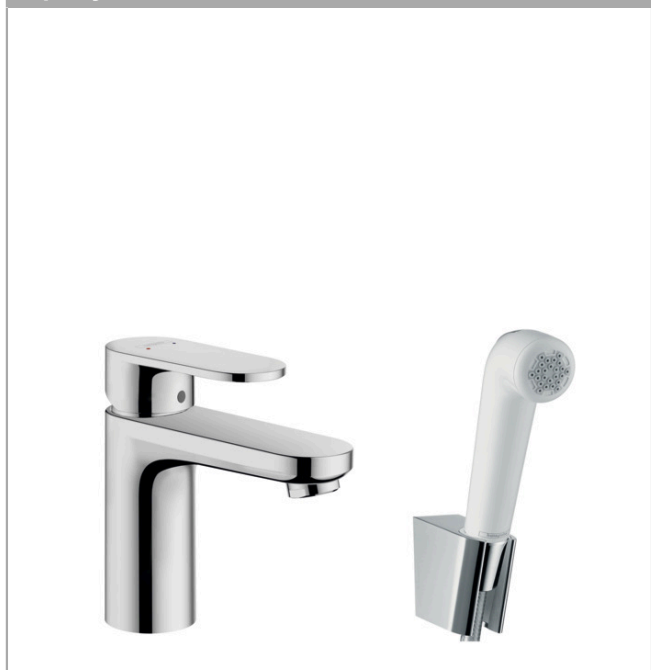

Vernis Blend

Смеситель для раковины, однорычажный, 100 с гигиеническим душем и шлангом 160 см

Поверхности : **хром** Артикульный номер: **71215000**

Описание

Характеристики

- состоит из: однорычажный смеситель для раковины, ручной душ бидетте, держатель для душа, шланг для душа
- ComfortZone 100
- выступ 108 мм
- тип струи: обычная струя, душевая струя
- максимальный расход воды при 3 бар: 5 л/мин
- керамический узел смешивания
- регулируемое ограничение температуры
- вид соединения: соединительные шланги G 3/8

Технология

Продукт