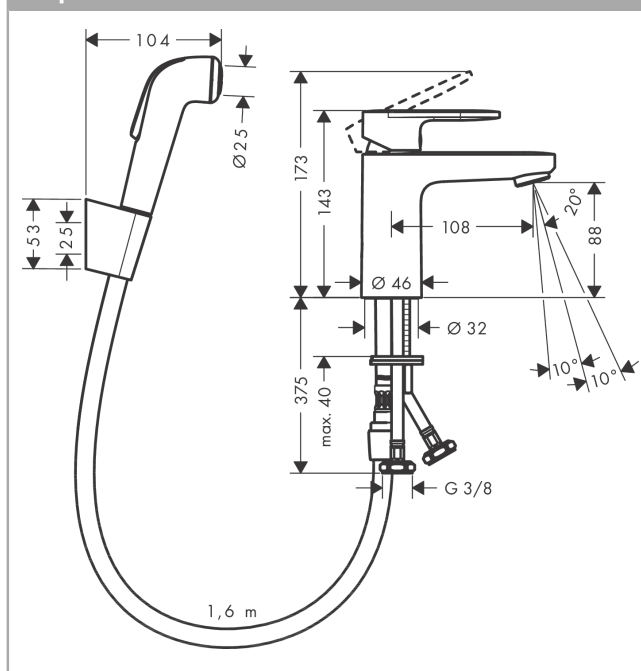

Vernis Blend

Смеситель для раковины, однорычажный, 100 с гигиеническим душем и шлангом 160 см

Поверхности : **хром** Артикульный номер: **71215000**

Описание

Характеристики

- состоит из: однорычажный смеситель для раковины, ручной душ бидетте, держатель для душа, шланг для душа
- ComfortZone 100
- выступ 108 мм
- тип струи: обычная струя, душевая струя
- максимальный расход воды при 3 бар: 5 л/мин
- керамический узел смешивания
- регулируемое ограничение температуры
- вид соединения: соединительные шланги G 3/8

Технология

Продукт

Чертеж

График расхода воды