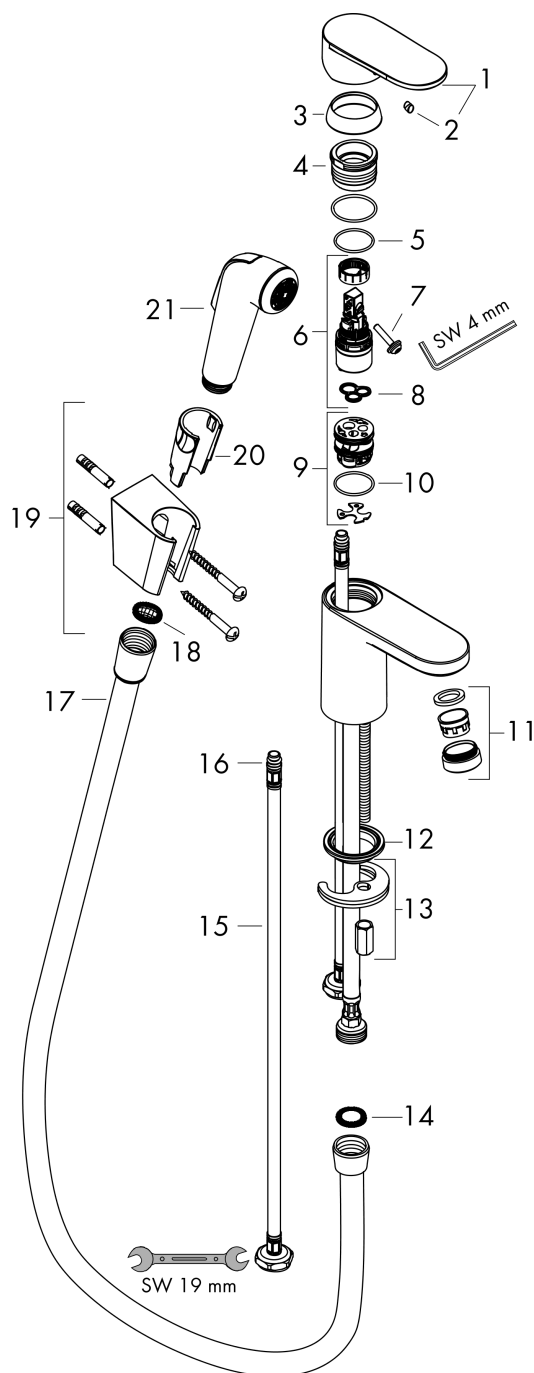

Vernis Blend

Смеситель для раковины, однорычажный, 100 с гигиеническим душем и шлангом 160 см

Поверхности : **хром**   Артикульный номер: **71215000**

Покомпонентное изображение

Год выпуска: >01/21

Vernis Blend

Смеситель для раковины, однорычажный, 100 с гигиеническим душем и шлангом 160 см

Поверхности : **хром** Артикульный номер: **71215000**

Перечень запасных частей

Год выпуска: >01/21

Позиция	Описание	Артикульный номер	PC	PU
1	handle	93678000	-	1
2	screw cover	96338000	-	1
3	flange	93680000	-	1
4	nut	93681000	-	1
5	O-ring 24x1,5	98434000	-	1
6	cartridge, assy	97685000	-	1
7	locking screw for handle	95140000	-	1
8	seal	98865000	-	1
9	adapter for cartridge	98866000	-	1
10	O-ring 23x2	98398000	-	1
11	aerator swivelling M24x1 (5 l/min)	93834000	-	1
12	seal Ø 42	98722000	-	1
13	fixing set	96016000	-	1
14	seal	98058000	-	1
15	connection hose 450 mm M8x0,75 G3/8	97206000	-	1
16	O-ring 7x1,5	98422000	-	1
17	shower hose Isiflex'B 1,60 m	28276000	-	1
18	filter packing	94246000	-	1
19	shower holder	28331000	-	1
20	guide	98918000	-	1
21	handshower	92317000	-	1