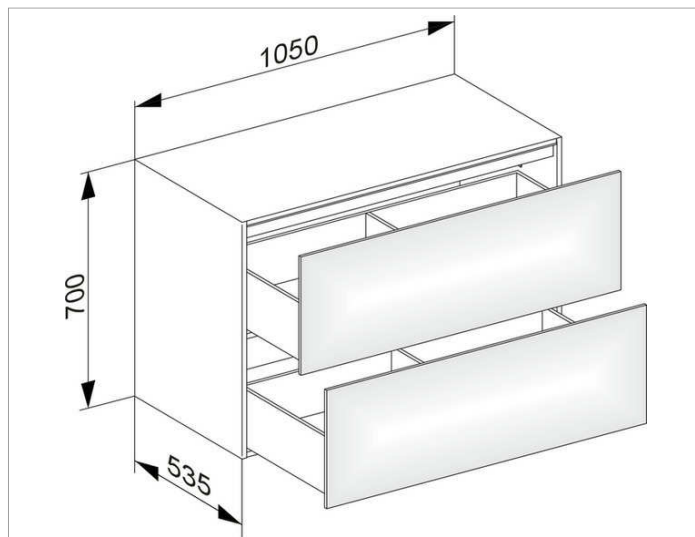

Edition 11

31325ZZ0100 Боковая тумба

ИЗДЕЛИЕ

ЧЕРТЕЖ

ОПИСАНИЕ ИЗДЕЛИЯ

2 выдвижных фронта с нажимным открыванием Push-to-Open дополнительно с внутренней светодиодной подсветкой автоматическое вкл./выкл., теплый белый свет

оборудование

- 2 передвижных ящика для хранения (190 x 70 x 413 мм)

поверхность

21

Габариты

1050 x 700 x 535 мм