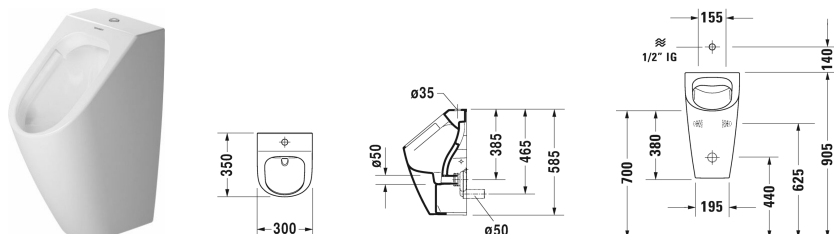

ME by Starck Писсуар Duravit Rimless® 0,5 л # 281530..00 / 281530..07

| < 300 мм > |

Писсуар Duravit Rimless® 0,5 л	Размеры	Вес	Номер заказа
без смывного края, подача воды сверху, с вытяжкой, сток внутренний вертикальный или горизонтальный, включая крепление, 0,5 л на смыв			
Цвета			
00 Белый Alpin 20 HygieneGlaze (антибактериальная керамическая глазурь с практически неограниченной эффективностью)			
Вариант			
модель без "мушки"	300 x 350 мм	19,100 кг	281530..00
модель с "мушкой"	300 x 350 мм	19,100 кг	281530..07
Справка			
Требуется сифон 0051130000			
Сантехническая керамика со специальным покрытием WonderGliss остается чистой и красивой в течение долгого времени. При заказе WonderGliss добавьте "1" на 11-м месте в артикуле модели.			
Принадлежности			
Сетка для писсуара		0,200 кг	005042
Сифон с вытяжкой сток горизонтальный (скрытый)	ø 50 мм	0,200 кг	005113

Все чертежи содержат необходимые размеры с соблюдением стандартных допусков. Они указаны в мм и не являются обязательными. Точные размеры, в частности для монтажа по индивидуальному заказу, можно получить только по готовому изделию.