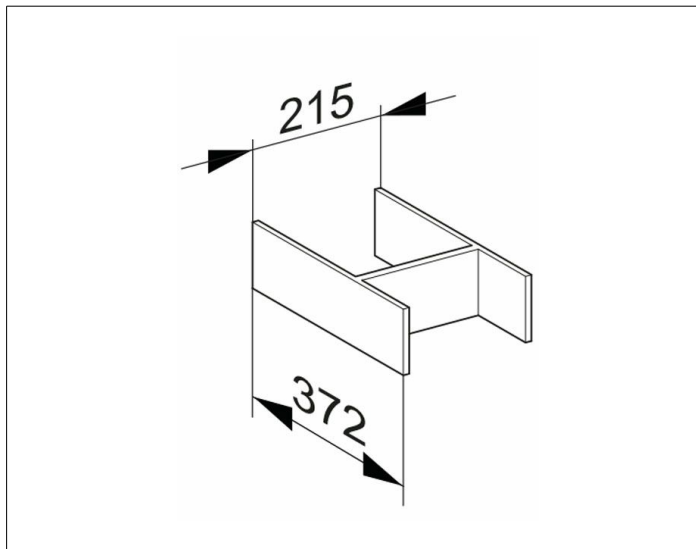

Edition 400

31599010000 Внутренний разделитель

ИЗДЕЛИЕ

ЧЕРТЕЖ

ОПИСАНИЕ ИЗДЕЛИЯ

для фронтального выдвижного ящика

ГАБАРИТЫ

215 x 80 x 372 mm