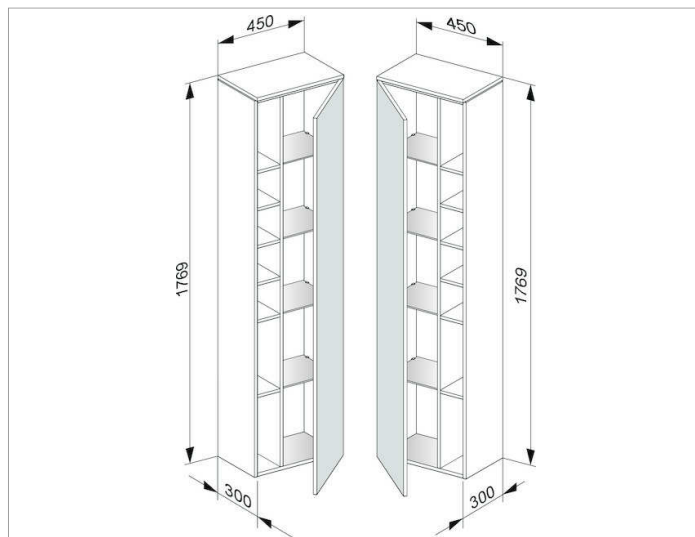

Edition 400

31735XX0001 Высокий шкаф-пенал

ИЗДЕЛИЕ

ЧЕРТЕЖ

ОПИСАНИЕ ИЗДЕЛИЯ

1-дверный с нажимным открыванием Push-to-Open и амортизатором дверцы

оборудование

- 4 стеклянные полочки
- 7 отделений для мелочей

поверхность

37, 38, 39, 45

Габариты

450 x 1769 x 300 mm

ВНИМАНИЕ!

в связи с расположением ручек и геометрией дверей шкафы нельзя пристраивать друг к другу.

При заказе № цвета нужно применять вместо XX или ZZ в соответствующей нумерации артикула.