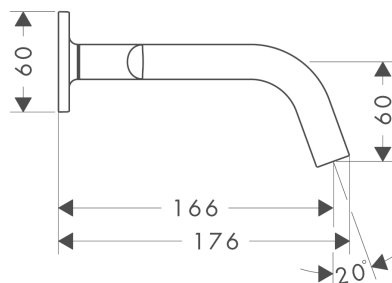

AXOR Citterio M

Смеситель для раковины на 3 отверстия, скрытого монтажа, с изливом 166 мм, с рычаговыми рукоятками, с отдельными розетками
Поверхности : хром   Артикульный номер: 34313000

Описание

Характеристики

- состоит из: смеситель для раковины на 3 отверстия, настенный, для скрытого монтажа, слив/перелив
- выступ 166 мм
- обычная струя
- расход воды при 3 барах: 5 л/мин
- с керамическими вентилями для горячей/холодной воды 90°
- подходит для проточных водонагревателей
- сливной набор без опции перекрытия стока
- вид соединения: скрытая часть

Технология

Продукт

Чертеж

График расхода воды