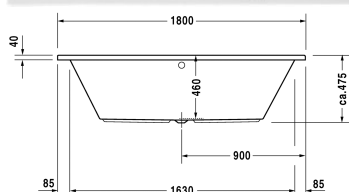

**Dargo Ванна # 700028000000000**

| < 1800 мм > |

Ванна	Размеры	Вес	Номер заказа
прямоугольный вариант, встраиваемая версия, с двумя наклонами для спины, сантехнический акрил, Полезный объем 185 л			
<b>Цвета</b>			
00 Белый Alpin			
<b>Вариант</b>			
Базовая модель	1800 x 800 мм	33,000 кг	700028000000000
<b>Подходящая настройка</b>			
LED цветная подсветка с ПДУ для ванн, (белый - 00, хром - 10)			790840
Поручень для ванны хром			792804
<b>Соответствующая продукция</b>			
Опора из стиропора для ванны для # 700028, ***,			790421
Анкер для ванны для крепления и опоры ванн и поддонов к стене, 3 штуки,			790103
Звукоизоляционный профиль для поглощения шума, Длина: 3300 мм,			790104
Ножки для ванн и душевых поддонов из акрила, с боковой длиной > 1000 мм, регулировка по высоте 140 - 220 мм при использовании комплекта шумоизоляции, 2 штуки,			790100
Крышка для ванны, 2 шт. 800 x 450 мм, для Darling New # 700244, Dargo # 700028, D-Code # 700101, Happy D.2 # 700314, Vero # 700135, Vero Air # 700413, 700415, 700416, 700417,			791828

**Daro Ванна # 700028000000000**

|< 1800 мм >|

Крышка для ванны с вырезом для ручного душа, 2 шт. 800 x 450 мм, для Darling New # 700244, Daro # 700028, D-Code # 700101, Happy D.2 # 700314, Vero Air # 700413, 700415, 700416, 700417,	791829
Комплект слива-перелива квадратно-овальный хром, для ванн с центральным выпуском, диаметр выпуска 52 мм, длина шланга в метал. оплетке 650 мм,	790289
Комплект слива-перелива квадратно-овальный с наливом ванны, хром, *, для ванн с центральным выпуском, диаметр выпуска 52 мм, длина шланга в метал. оплетке 650 мм,	790290
Комплект звукоизоляции для ванн из акрила ****, В составе: анкеры для ванн со звукоизоляцией, битумные маты, настенный профиль,	791368

*Все чертежи содержат необходимые размеры с соблюдением стандартных допусков. Они указаны в мм и не являются обязательными. Точные размеры, в частности для монтажа по индивидуальному заказу, можно получить только по готовому изделию.*