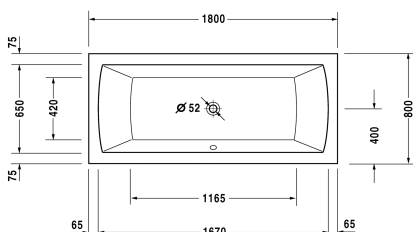

**Dargo Ванна # 700028000000000**

| < 1800 мм > |

Ванна	Размеры	Вес	Номер заказа
прямоугольный вариант, встраиваемая версия, с двумя наклонами для спины, сантехнический акрил, Полезный объем 185 л			
<b>Цвета</b>			
00 Белый Alpin			
<b>Вариант</b>			
Базовая модель	1800 x 800 мм	33,000 кг	700028000000000
<b>Подходящая настройка</b>			
LED цветная подсветка с ПДУ для ванн, (белый - 00, хром - 10)			790840
Поручень для ванны хром			792804
<b>Соответствующая продукция</b>			
Опора из стиропора для ванны для # 700028, ***,			790421
Анкер для ванны для крепления и опоры ванн и поддонов к стене, 3 штуки,			790103
Звукоизоляционный профиль для поглощения шума, Длина: 3300 мм,			790104
Ножки для ванн и душевых поддонов из акрила, с боковой длиной > 1000 мм, регулировка по высоте 140 - 220 мм при использовании комплекта шумоизоляции, 2 штуки,			790100
Крышка для ванны, 2 шт. 800 x 450 мм, для Darling New # 700244, Dargo # 700028, D-Code # 700101, Happy D.2 # 700314, Vero # 700135, Vero Air # 700413, 700415, 700416, 700417,			791828

**Daro Ванна # 700028000000000**

|< 1800 мм >|

Крышка для ванны с вырезом для ручного душа, 2 шт. 800 x 450 мм, для Darling New # 700244, Daro # 700028, D-Code # 700101, Happy D.2 # 700314, Vero Air # 700413, 700415, 700416, 700417,	791829
Комплект слива-перелива квадратно-овальный хром, для ванн с центральным выпуском, диаметр выпуска 52 мм, длина шланга в метал. оплетке 650 мм,	790289
Комплект слива-перелива квадратно-овальный с наливом ванны, хром, *, для ванн с центральным выпуском, диаметр выпуска 52 мм, длина шланга в метал. оплетке 650 мм,	790290
Комплект звукоизоляции для ванн из акрила ****, В составе: анкеры для ванн со звукоизоляцией, битумные маты, настенный профиль,	791368

*Все чертежи содержат необходимые размеры с соблюдением стандартных допусков. Они указаны в мм и не являются обязательными. Точные размеры, в частности для монтажа по индивидуальному заказу, можно получить только по готовому изделию.*