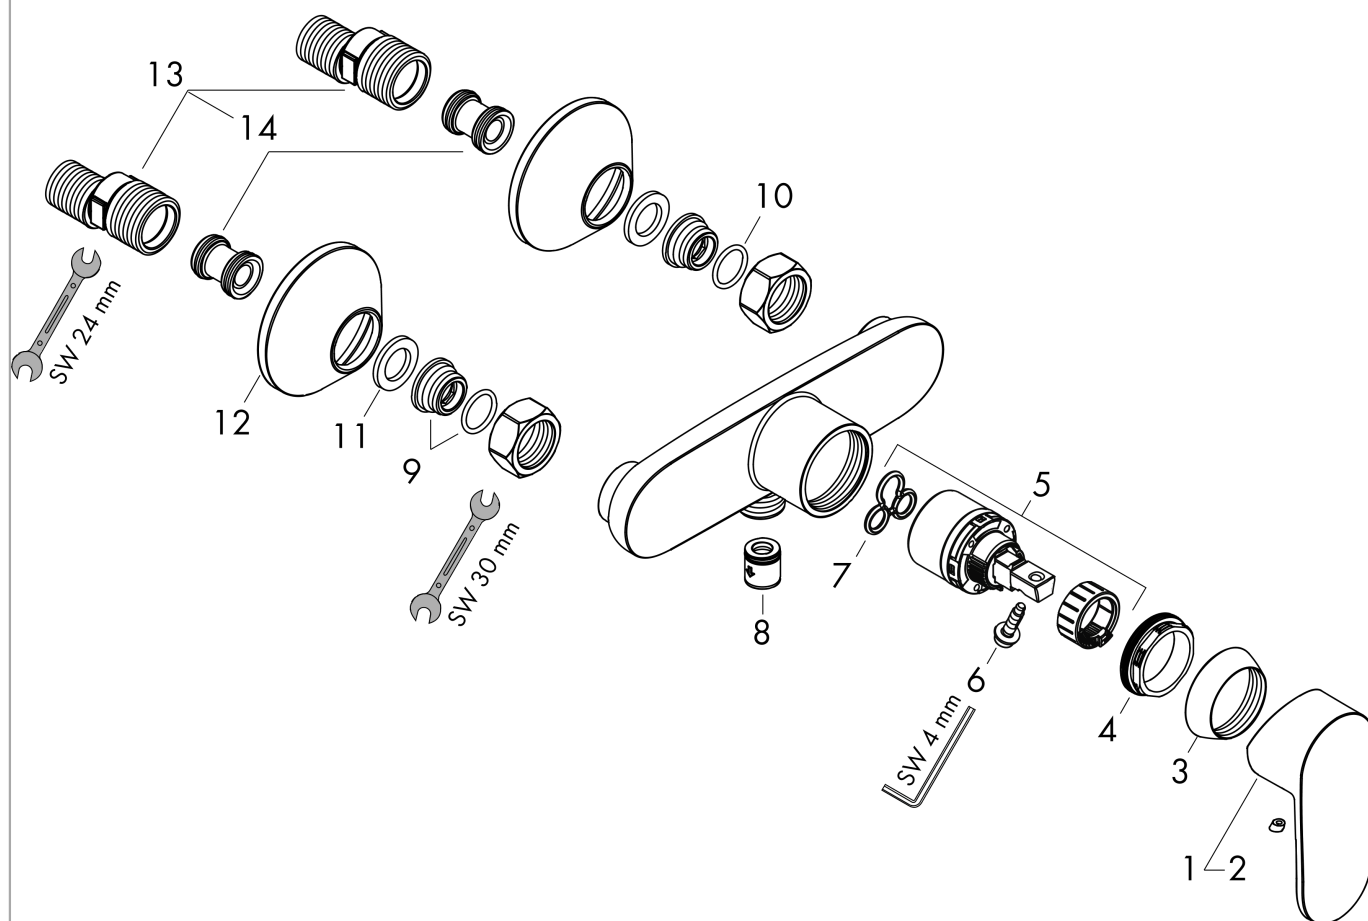

Vernis Blend

Смеситель для душа, однорычажный, внешнего монтажа, с двумя режимами расхода воды

Поверхности : хром Артикульный номер: 71646000

Описание

Характеристики

- 1 потребитель
- вид соединения: S-образные эксцентрики
- максимальный расход воды при 3 бар: 30 л/мин
- расход воды ручным душем при 3 барах: 15,2 л/мин
- керамический узел смешивания
- регулируемое ограничение температуры
- клапан обратного тока воды
- с шумопоглотителем
- подходит для проточных водонагревателей
- шланговое подсоединение DN15

Продукт

Чертеж

График расхода воды

- ① Отвод душа 1B-
Сопротивление ECO
- ② Shower outlet with 1B-
resistance

Vernis Blend

Смеситель для душа, однорычажный, внешнего монтажа, с двумя режимами расхода воды

Поверхности : хром Артикульный номер: 71646000

Покомпонентное изображение

Год выпуска: >01/21

Vernis Blend**Смеситель для душа, однорычажный, внешнего монтажа, с двумя режимами расхода воды**Поверхности : **хром** Артикульный номер: **71646000****Перечень запасных частей**

Год выпуска: >01/21

Позиция	Описание	Артикульный номер	PC	PU
1	handle	93715000	-	1
2	screw cover	96338000	-	1
3	flange	93716000	-	1
4	nut	93717000	-	1
5	cartridge, assy	95730000	-	1
6	locking screw for handle	95140000	-	1
7	seal	95008000	-	1
8	set of non return valves DW 15	94074000	-	1
9	O-ring 16x2	98133000	-	1
10	connecting thread G½	93767000	-	1
11	filter packing	96922000	-	1
12	escutcheon Ø 70 mm	93718000	-	1
13	set of S-unions (±12 mm)	94140000	-	1
14	noise reduction	96429000	-	1