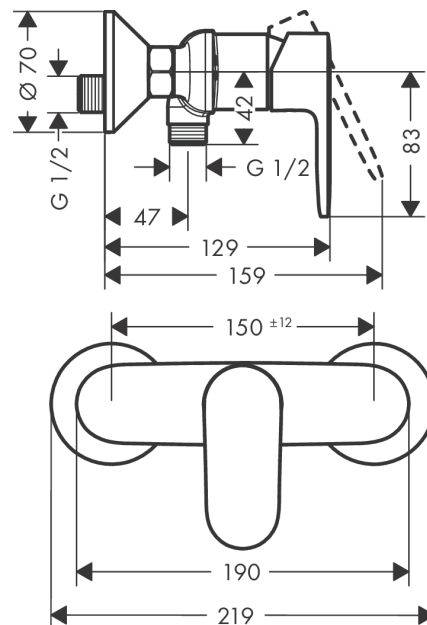

Vernis Blend

Смеситель для душа, однорычажный, внешнего монтажа, с двумя режимами расхода воды

Поверхности : хром Артикульный номер: 71646000

Описание

Характеристики

- 1 потребитель
- вид соединения: S-образные эксцентрики
- максимальный расход воды при 3 бар: 30 л/мин
- расход воды ручным душем при 3 барах: 15,2 л/мин
- керамический узел смешивания
- регулируемое ограничение температуры
- клапан обратного тока воды
- с шумопоглотителем
- подходит для проточных водонагревателей
- шланговое подсоединение DN15

Продукт

Чертеж

График расхода воды

- ① Отвод душа 1B-
Сопротивление ECO
- ② Shower outlet with 1B-
resistance

Vernis Blend

Смеситель для душа, однорычажный, внешнего монтажа, с двумя режимами расхода воды

Поверхности : хром Артикульный номер: 71646000

Покомпонентное изображение

Год выпуска: >01/21

Vernis Blend**Смеситель для душа, однорычажный, внешнего монтажа, с двумя режимами расхода воды**Поверхности : **хром** Артикульный номер: **71646000****Перечень запасных частей**

Год выпуска: >01/21

Позиция	Описание	Артикульный номер	PC	PU
1	handle	93715000	-	1
2	screw cover	96338000	-	1
3	flange	93716000	-	1
4	nut	93717000	-	1
5	cartridge, assy	95730000	-	1
6	locking screw for handle	95140000	-	1
7	seal	95008000	-	1
8	set of non return valves DW 15	94074000	-	1
9	O-ring 16x2	98133000	-	1
10	connecting thread G½	93767000	-	1
11	filter packing	96922000	-	1
12	escutcheon Ø 70 mm	93718000	-	1
13	set of S-unions (±12 mm)	94140000	-	1
14	noise reduction	96429000	-	1