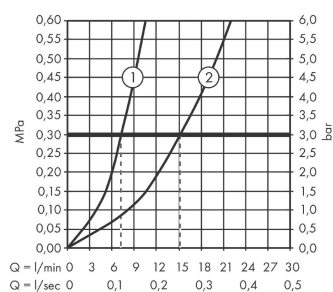

Vernis Blend

Смеситель для душа, однорычажный, внешнего монтажа, с двумя режимами расхода воды

Поверхности : хром Артикульный номер: 71646000

Описание

Характеристики

- 1 потребитель
- вид соединения: S-образные эксцентрики
- максимальный расход воды при 3 бар: 30 л/мин
- расход воды ручным душем при 3 барах: 15,2 л/мин
- керамический узел смешивания
- регулируемое ограничение температуры
- клапан обратного тока воды
- с шумопоглотителем
- подходит для проточных водонагревателей
- шланговое подсоединение DN15

Продукт

Чертеж

График расхода воды

- ① Отвод душа 1B-
Сопротивление ECO
- ② Shower outlet with 1B-
resistance

Vernis Blend

Смеситель для душа, однорычажный, внешнего монтажа, с двумя режимами расхода воды

Поверхности : хром Артикульный номер: 71646000