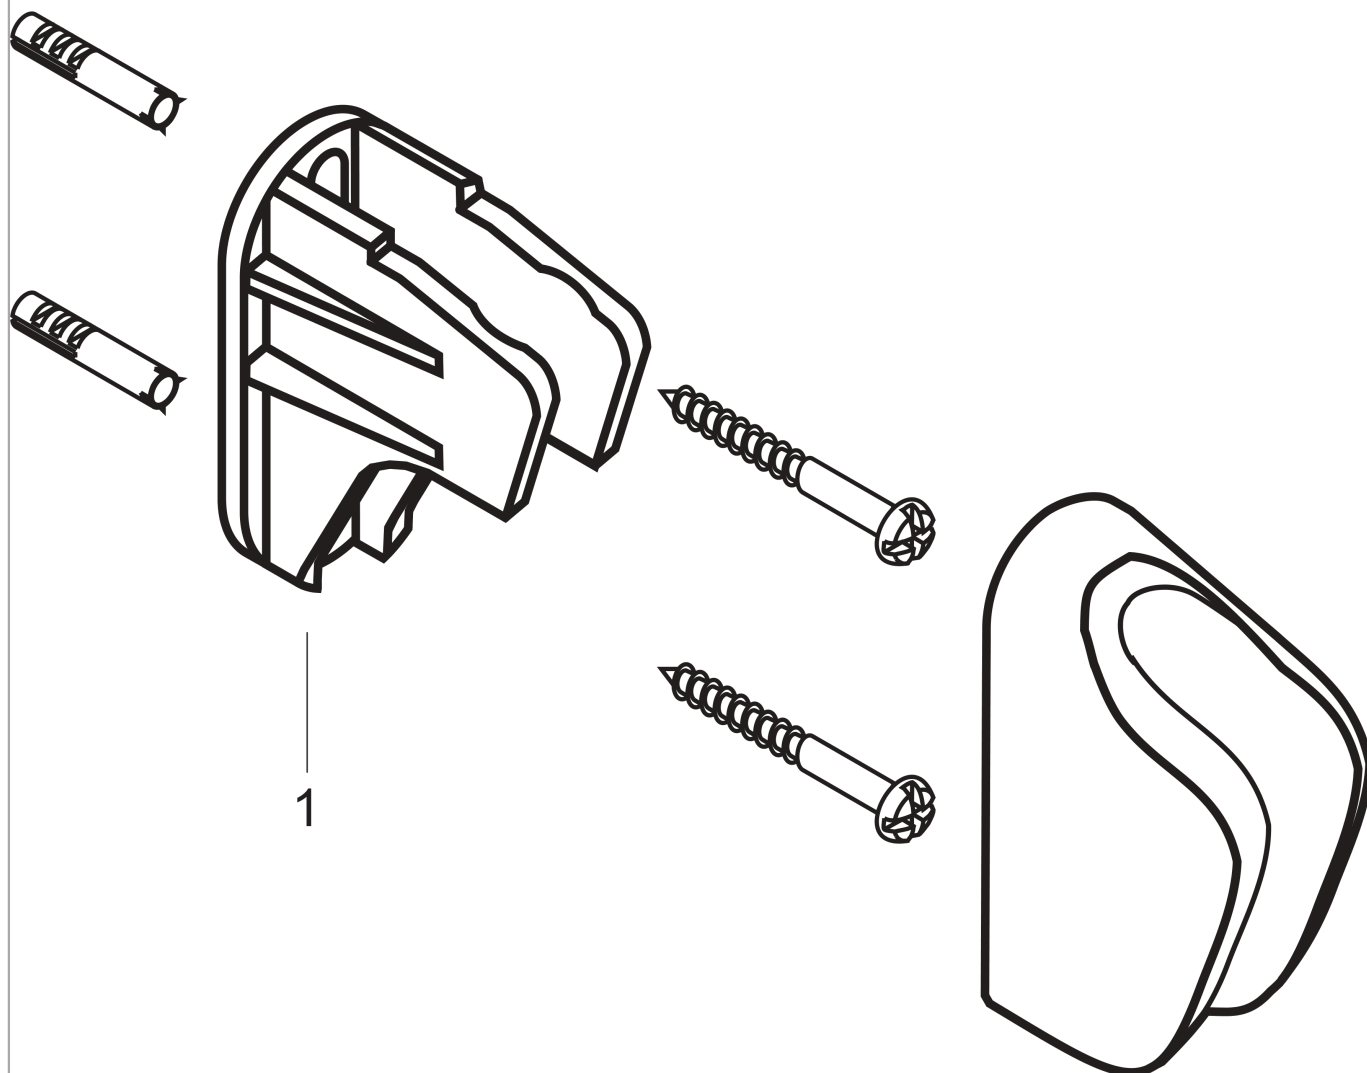

Держатель ручного душа

\u041F\u043E\u0432\u0435\u0440\u0445\u043E\u0432\u043E\u0435 \u0434\u0435\u0440\u0436\u0430\u0442\u0435\u043B\u044C \u0434\u043B\u044F \u0440\u0443\u0447\u043D\u043E\u0433\u043E \u0434\u0443\u0448\u0430:

Хромированный Артикулный номер: **28321000**

Покомпонентное изображение

Год выпуска: >10/81