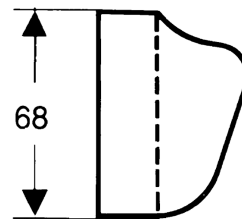

- фиксированное положение держателя
- Для следует использовать со шлангом с конической гайкой
- материал: пластик

**Продукт****Чертеж**

**Держатель ручного душа**

\u041F\u043E\u0432\u0435\u0440\u0445\u043E\u0432\u043E\u0435 \u0434\u0435\u0440\u0436\u0430\u0442\u0435\u043B\u044C \u0434\u043B\u044F \u0440\u0443\u0447\u043D\u043E\u0433\u043E \u0434\u0443\u0448\u0430:

**Хромированный** Артикулный номер: **28321000**

**Покомпонентное изображение**

Год выпуска: >10/81

**Держатель ручного душа**

\u041F\u043E\u0432\u0435\u0440\u0445\u0435\u043D\u043D\u044E\u043D\u043E\u0441\u0442\u0430\u043D\u043D\u044E\u043C\u0435\u043D\u0442